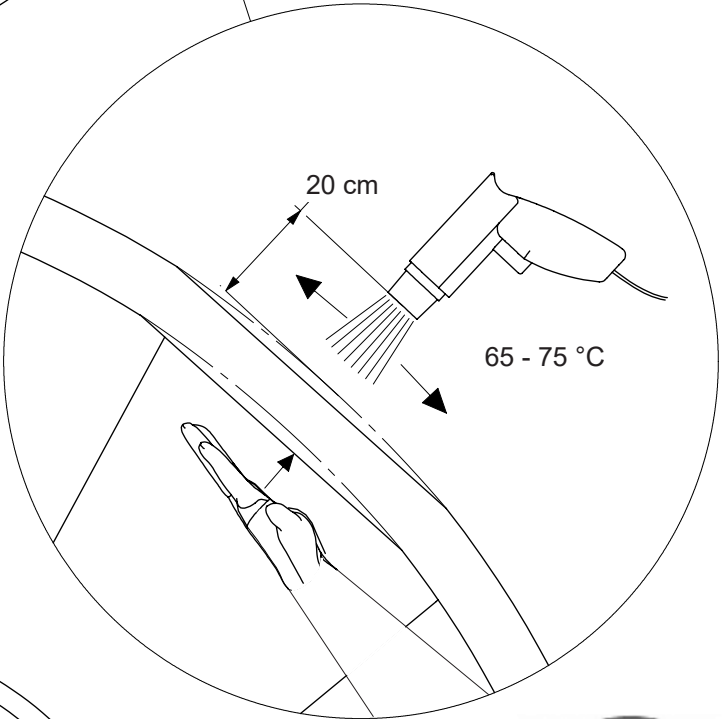

# GARDENSPIN

Ø 185 cm

Installation instruction

Montageanleitung

|  |   |  |   |   |   |
|--|---|--|---|---|---|
| <p>10a</p>  <p>940mm</p> <p>x 11<br/>K1-39081</p> | <p>10b</p>  <p>1010mm</p> <p>x 11<br/>K1-39082</p> | <p>11</p>  <p>931mm</p> <p>x 8<br/>K1-39085</p> | <p>12</p>  <p>x 1<br/>K2-39090</p>   | <p>13</p>  <p>x 1<br/>K1-39089</p> | <p>14</p>  <p>x 2<br/>K1-39004</p> <p>15</p>  <p>x 1<br/>K1-39816</p> <p>16</p>  <p>x 1<br/>K1-39807</p> <p>17</p>  <p>x 1<br/>K2-39805</p> |
| <p>18</p>  <p>x 1<br/>K1-19340</p>              | <p>19</p>  <p>x 42<br/>K1-38591</p>              | <p>20</p>  <p>x 1<br/>K1-30220</p>            | <p>21</p>  <p>x 3<br/>K1-38590</p> |   | <p>23</p>  <p>x 3<br/>K2-39195</p>   |
| <p>24</p>  <p>x 1<br/>K1-38519 7,5 m</p>        | <p>25</p>  <p>x 1<br/>K1-39210</p>               | <p>26</p>  <p>x 1<br/>K1-38531 1,1 m</p>     |   |   |   |
| <p>27</p>  <p>x 1<br/>K1-39214</p>              | <p>28</p>  <p>x 2<br/>K2-39010</p>               | <p>33</p>  <p>x 7<br/>K1-39030</p>            |   |   |   |

Ø 185 cm

|           | A   |     | B  |  |
|-----------|-----|-----|----|--|
|           | mm  |     | mm |  |
| <b>11</b> | 718 | 859 |    |  |
| <b>12</b> | 398 | 698 |    |  |
| <b>13</b> | 168 | 424 |    |  |
| <b>14</b> | 64  | 82  |    |  |

1

34

35

36

37

44

45

46