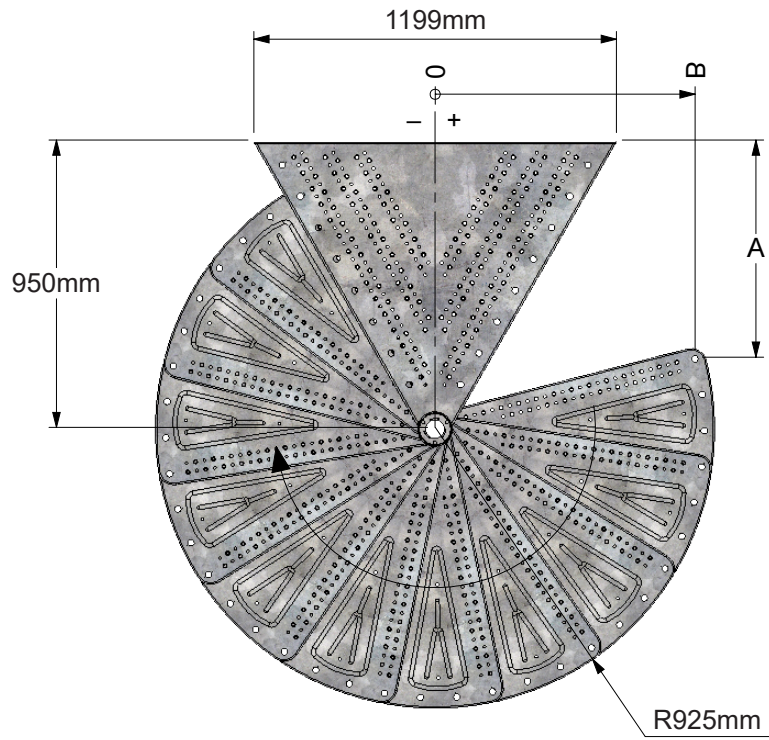

# GARDENSPIN

Ø 185 cm

Installation instruction

Montageanleitung

|  |   |  |   |   |   |
|--|---|--|---|---|---|
| <p>10a</p>  <p>940mm</p> <p>x 11<br/>K1-39081</p> | <p>10b</p>  <p>1010mm</p> <p>x 11<br/>K1-39082</p> | <p>11</p>  <p>931mm</p> <p>x 8<br/>K1-39085</p> | <p>12</p>  <p>x 1<br/>K2-39090</p>   | <p>13</p>  <p>x 1<br/>K1-39089</p> | <p>14</p>  <p>x 2<br/>K1-39004</p> <p>15</p>  <p>x 1<br/>K1-39816</p> <p>16</p>  <p>x 1<br/>K1-39807</p> <p>17</p>  <p>x 1<br/>K2-39805</p> |
| <p>18</p>  <p>x 1<br/>K1-19340</p>              | <p>19</p>  <p>x 42<br/>K1-38591</p>              | <p>20</p>  <p>x 1<br/>K1-30220</p>            | <p>21</p>  <p>x 3<br/>K1-38590</p> |   | <p>23</p>  <p>x 3<br/>K2-39195</p>   |
| <p>24</p>  <p>x 1<br/>K1-38519 7,5 m</p>        | <p>25</p>  <p>x 1<br/>K1-39210</p>               | <p>26</p>  <p>x 1<br/>K1-38531 1,1 m</p>     |   |   |   |
| <p>27</p>  <p>x 1<br/>K1-39214</p>              | <p>28</p>  <p>x 2<br/>K2-39010</p>               | <p>33</p>  <p>x 7<br/>K1-39030</p>            |   |   |   |

210 mm

x 3

215 mm

x 4

220 mm

x 5

225 mm

x 6

230 mm

x 7

235 mm

x 8

**N × T** 5 st (pcs) × 12 = 60 st (pcs)

**P** + 6 st (pcs)

**T** 12

**H** 2675 mm

Ø 185 cm

|           | A   |     | B  |  |
|-----------|-----|-----|----|--|
|           | mm  |     | mm |  |
| <b>11</b> | 718 | 859 |    |  |
| <b>12</b> | 398 | 698 |    |  |
| <b>13</b> | 168 | 424 |    |  |
| <b>14</b> | 64  | 82  |    |  |