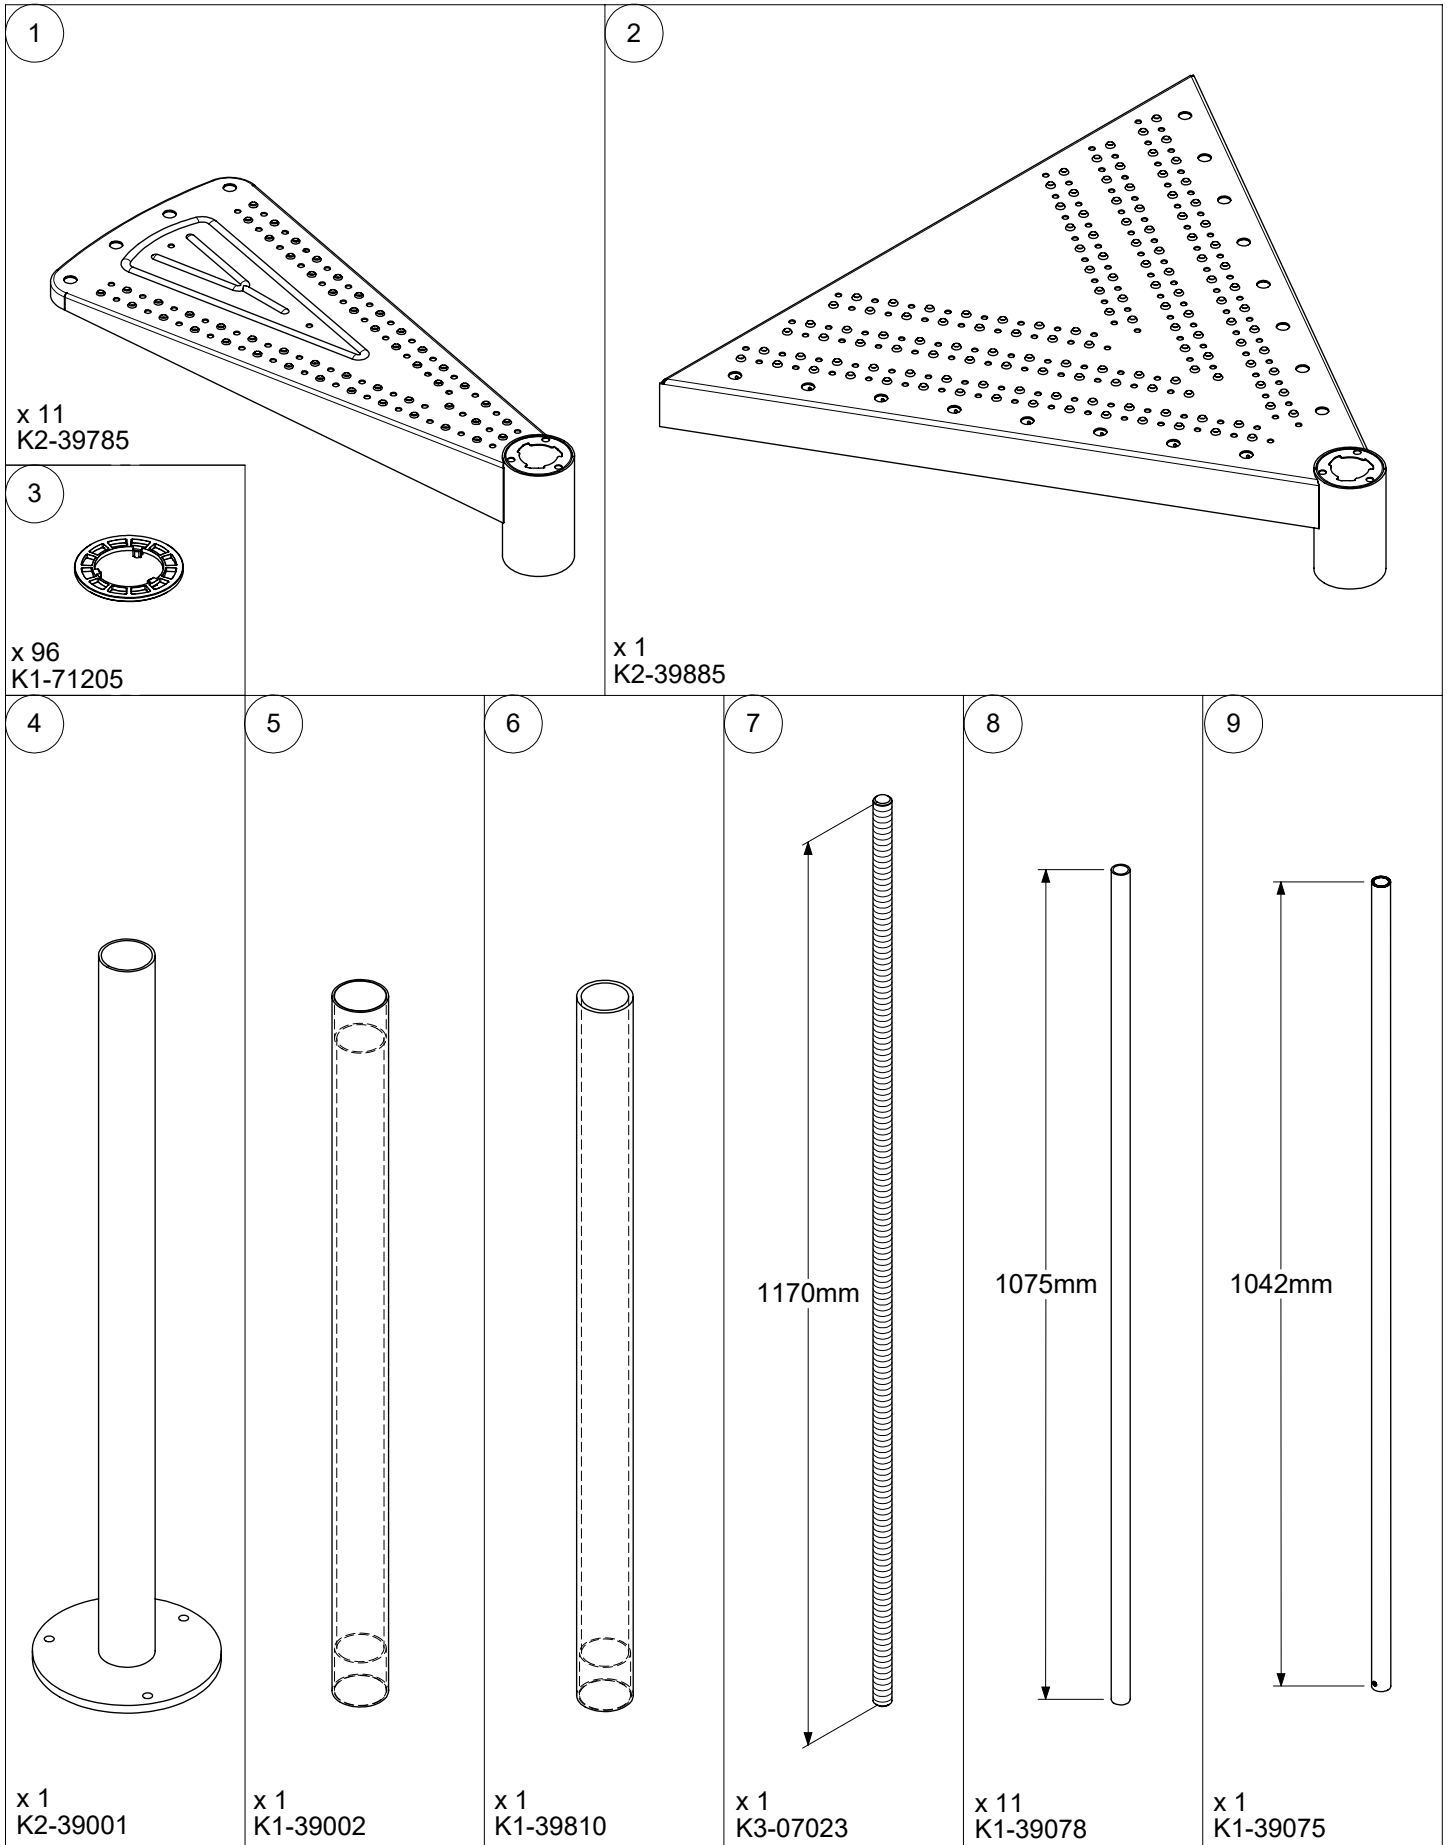

# GARDENSPIN

Ø 185 cm

Installation instruction

Montageanleitung

|  |   |  |   |   |   |
|--|---|--|---|---|---|
| <p>10a</p>  <p>940mm</p> <p>x 11<br/>K1-39081</p> | <p>10b</p>  <p>1010mm</p> <p>x 11<br/>K1-39082</p> | <p>11</p>  <p>931mm</p> <p>x 8<br/>K1-39085</p> | <p>12</p>  <p>x 1<br/>K2-39090</p>   | <p>13</p>  <p>x 1<br/>K1-39089</p> | <p>14</p>  <p>x 2<br/>K1-39004</p> <p>15</p>  <p>x 1<br/>K1-39816</p> <p>16</p>  <p>x 1<br/>K1-39807</p> <p>17</p>  <p>x 1<br/>K2-39805</p> |
| <p>18</p>  <p>x 1<br/>K1-19340</p>              | <p>19</p>  <p>x 42<br/>K1-38591</p>              | <p>20</p>  <p>x 1<br/>K1-30220</p>            | <p>21</p>  <p>x 3<br/>K1-38590</p> |   | <p>23</p>  <p>x 3<br/>K2-39195</p>   |
| <p>24</p>  <p>x 1<br/>K1-38519 7,5 m</p>        | <p>25</p>  <p>x 1<br/>K1-39210</p>               | <p>26</p>  <p>x 1<br/>K1-38531 1,1 m</p>     |   |   |   |
| <p>27</p>  <p>x 1<br/>K1-39214</p>              | <p>28</p>  <p>x 2<br/>K2-39010</p>               | <p>33</p>  <p>x 7<br/>K1-39030</p>            |   |   |   |

|  |   |   |  |  |   |
|--|---|---|--|--|---|
| <p>50</p>  <p>× 7<br/>K3-06070<br/>Ø10 x 60</p>  | <p>51</p>  <p>× 7<br/>K3-04040<br/>Ø10</p>      | <p>52</p>  <p>× 7<br/>K3-08001<br/>Ø12 x 60</p> | <p>53</p>  <p>× 2<br/>K3-05021<br/>M8 x 10</p> | <p>54</p>  <p>× 2<br/>K3-03054<br/>M20</p>       | <p>55</p>  <p>× 2<br/>K3-04021<br/>Ø20</p>      |
| <p>56</p>  <p>× 120<br/>K3-05055<br/>M6 x 5</p> | <p>57</p>  <p>× 9<br/>K3-08002<br/>Ø8 x 40</p> | <p>58</p>  <p>× 9<br/>K3-06275<br/>Ø6 x 50</p> | <p>59</p>  <p>× 43<br/>K3-03050<br/>M5</p>    | <p>60</p>  <p>× 43<br/>K3-01201<br/>M5 x 14</p> | <p>69</p>  <p>× 1<br/>R1-63272<br/>Ø6 x 25</p> |

# 2, 3, ...

195 mm

1

200 mm

3

x 1

205 mm

x 2

230 mm

x 7

235 mm

x 8

**N × T** 5 st (pcs) × 12 = 60 st (pcs)

**P** + 6 st (pcs)

**T** 12

**H** 2675 mm