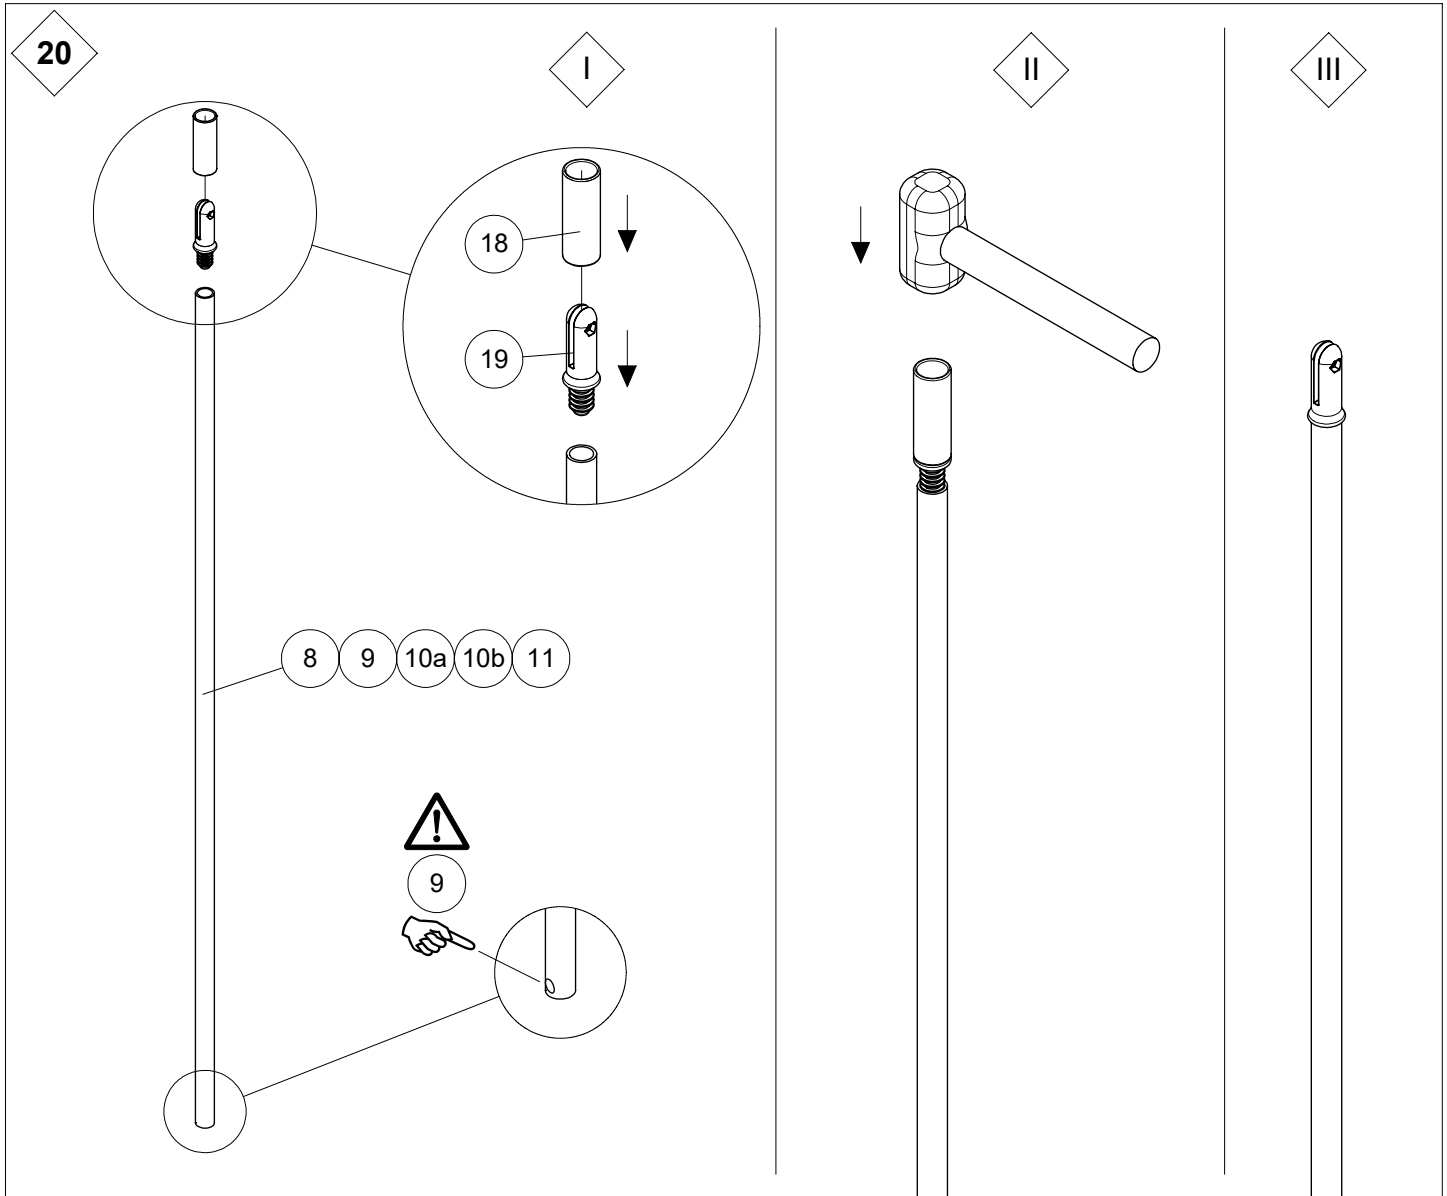

# GARDENSPIN

Ø 185 cm

Installation instruction

Montageanleitung

|  |   |  |   |   |   |
|--|---|--|---|---|---|
| <p>10a</p>  <p>940mm</p> <p>x 11<br/>K1-39081</p> | <p>10b</p>  <p>1010mm</p> <p>x 11<br/>K1-39082</p> | <p>11</p>  <p>931mm</p> <p>x 8<br/>K1-39085</p> | <p>12</p>  <p>x 1<br/>K2-39090</p>   | <p>13</p>  <p>x 1<br/>K1-39089</p> | <p>14</p>  <p>x 2<br/>K1-39004</p> <p>15</p>  <p>x 1<br/>K1-39816</p> <p>16</p>  <p>x 1<br/>K1-39807</p> <p>17</p>  <p>x 1<br/>K2-39805</p> |
| <p>18</p>  <p>x 1<br/>K1-19340</p>              | <p>19</p>  <p>x 42<br/>K1-38591</p>              | <p>20</p>  <p>x 1<br/>K1-30220</p>            | <p>21</p>  <p>x 3<br/>K1-38590</p> |   | <p>23</p>  <p>x 3<br/>K2-39195</p>   |
| <p>24</p>  <p>x 1<br/>K1-38519 7,5 m</p>        | <p>25</p>  <p>x 1<br/>K1-39210</p>               | <p>26</p>  <p>x 1<br/>K1-38531 1,1 m</p>     |   |   |   |
| <p>27</p>  <p>x 1<br/>K1-39214</p>              | <p>28</p>  <p>x 2<br/>K2-39010</p>               | <p>33</p>  <p>x 7<br/>K1-39030</p>            |   |   |   |

Ø 185 cm

|           | A   |     | B  |  |
|-----------|-----|-----|----|--|
|           | mm  |     | mm |  |
| <b>11</b> | 718 | 859 |    |  |
| <b>12</b> | 398 | 698 |    |  |
| <b>13</b> | 168 | 424 |    |  |
| <b>14</b> | 64  | 82  |    |  |

1

34

35

36

37

44

45

46