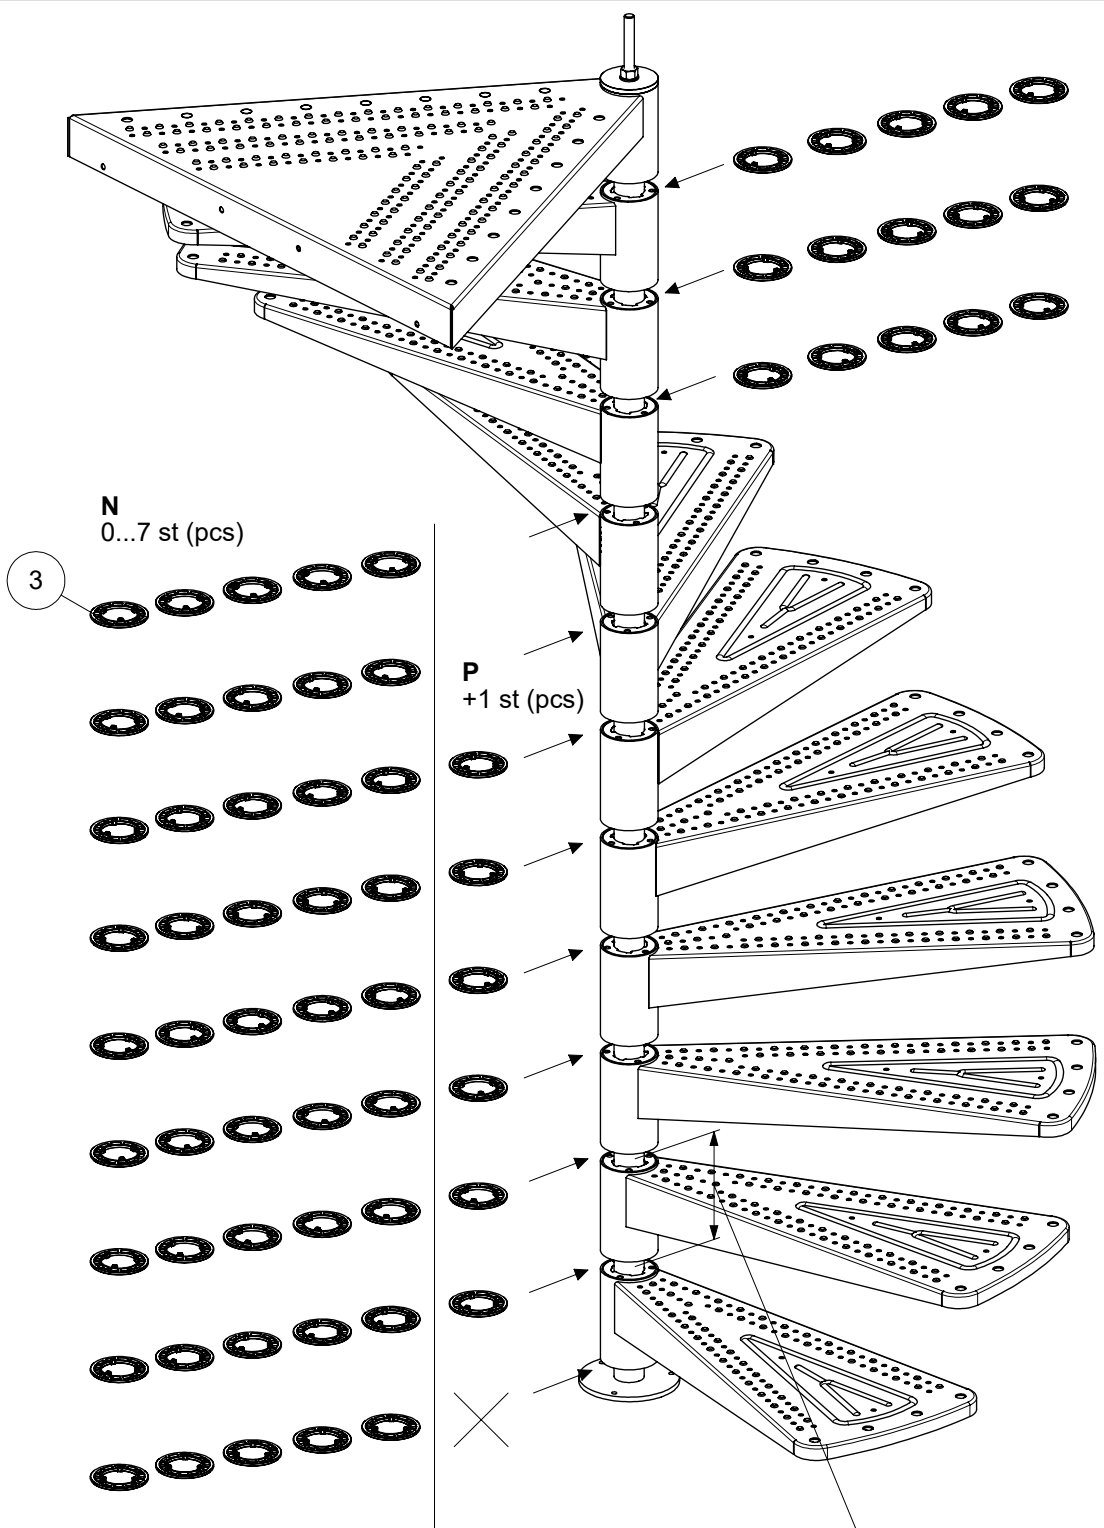

# GARDENSPIN

Ø 185 cm

Installation instruction

Montageanleitung

|  |   |  |   |   |   |
|--|---|--|---|---|---|
| <p>10a</p>  <p>940mm</p> <p>x 11<br/>K1-39081</p> | <p>10b</p>  <p>1010mm</p> <p>x 11<br/>K1-39082</p> | <p>11</p>  <p>931mm</p> <p>x 8<br/>K1-39085</p> | <p>12</p>  <p>x 1<br/>K2-39090</p>   | <p>13</p>  <p>x 1<br/>K1-39089</p> | <p>14</p>  <p>x 2<br/>K1-39004</p> <p>15</p>  <p>x 1<br/>K1-39816</p> <p>16</p>  <p>x 1<br/>K1-39807</p> <p>17</p>  <p>x 1<br/>K2-39805</p> |
| <p>18</p>  <p>x 1<br/>K1-19340</p>              | <p>19</p>  <p>x 42<br/>K1-38591</p>              | <p>20</p>  <p>x 1<br/>K1-30220</p>            | <p>21</p>  <p>x 3<br/>K1-38590</p> |   | <p>23</p>  <p>x 3<br/>K2-39195</p>   |
| <p>24</p>  <p>x 1<br/>K1-38519 7,5 m</p>        | <p>25</p>  <p>x 1<br/>K1-39210</p>               | <p>26</p>  <p>x 1<br/>K1-38531 1,1 m</p>     |   |   |   |
| <p>27</p>  <p>x 1<br/>K1-39214</p>              | <p>28</p>  <p>x 2<br/>K2-39010</p>               | <p>33</p>  <p>x 7<br/>K1-39030</p>            |   |   |   |

230 mm

x 7

235 mm

x 8

**N × T** 5 st (pcs) × 12 = 60 st (pcs)

**P** + 6 st (pcs)

**T** 12

**H** 2675 mm

Ø 185 cm

|           | A   |     | B  |  |
|-----------|-----|-----|----|--|
|           | mm  |     | mm |  |
| <b>11</b> | 718 | 859 |    |  |
| <b>12</b> | 398 | 698 |    |  |
| <b>13</b> | 168 | 424 |    |  |
| <b>14</b> | 64  | 82  |    |  |