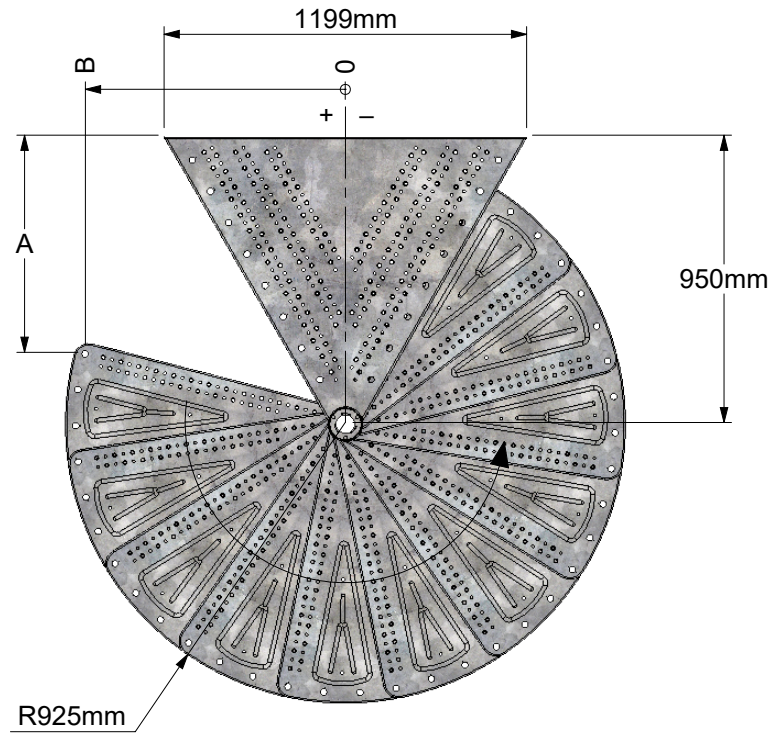

# GARDENSPIN

Ø 185 cm

Installation instruction

Montageanleitung

|  |   |  |   |   |   |
|--|---|--|---|---|---|
| <p>10a</p>  <p>940mm</p> <p>x 11<br/>K1-39081</p> | <p>10b</p>  <p>1010mm</p> <p>x 11<br/>K1-39082</p> | <p>11</p>  <p>931mm</p> <p>x 8<br/>K1-39085</p> | <p>12</p>  <p>x 1<br/>K2-39090</p>   | <p>13</p>  <p>x 1<br/>K1-39089</p> | <p>14</p>  <p>x 2<br/>K1-39004</p> <p>15</p>  <p>x 1<br/>K1-39816</p> <p>16</p>  <p>x 1<br/>K1-39807</p> <p>17</p>  <p>x 1<br/>K2-39805</p> |
| <p>18</p>  <p>x 1<br/>K1-19340</p>              | <p>19</p>  <p>x 42<br/>K1-38591</p>              | <p>20</p>  <p>x 1<br/>K1-30220</p>            | <p>21</p>  <p>x 3<br/>K1-38590</p> |   | <p>23</p>  <p>x 3<br/>K2-39195</p>   |
| <p>24</p>  <p>x 1<br/>K1-38519 7,5 m</p>        | <p>25</p>  <p>x 1<br/>K1-39210</p>               | <p>26</p>  <p>x 1<br/>K1-38531 1,1 m</p>     |   |   |   |
| <p>27</p>  <p>x 1<br/>K1-39214</p>              | <p>28</p>  <p>x 2<br/>K2-39010</p>               | <p>33</p>  <p>x 7<br/>K1-39030</p>            |   |   |   |

210 mm

x 3

215 mm

x 4

220 mm

x 5

225 mm

x 6

230 mm

x 7

235 mm

x 8

**N × T** 5 st (pcs) × 12 = 60 st (pcs)

**P** + 6 st (pcs)

**T** 12

**H** 2675 mm

Ø 185 cm

|           | A   |     | B  |  |
|-----------|-----|-----|----|--|
|           | mm  |     | mm |  |
| <b>11</b> | 718 | 859 |    |  |
| <b>12</b> | 398 | 698 |    |  |
| <b>13</b> | 168 | 424 |    |  |
| <b>14</b> | 64  | 82  |    |  |