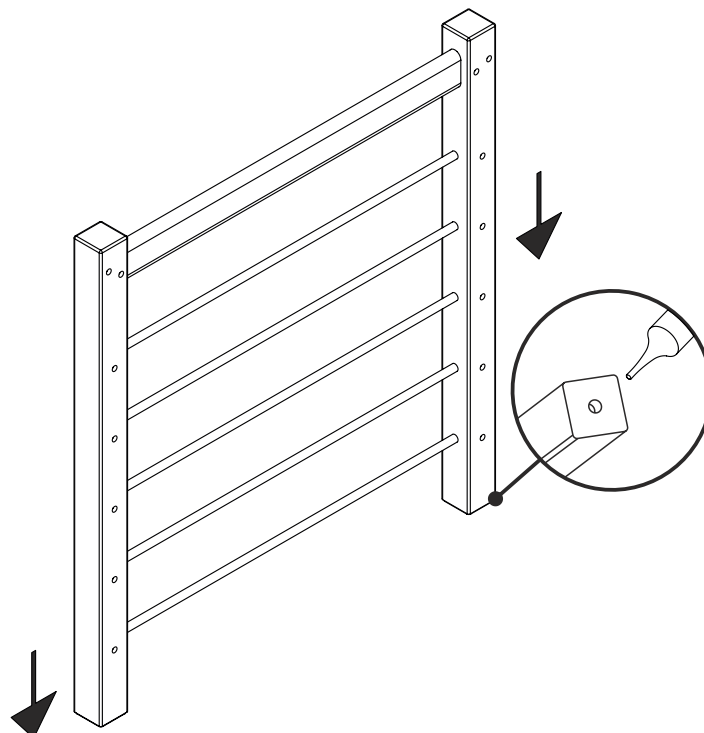

100 CM WOOD & ALUMINIUM LANDING BANISTER

HELSINKI

**MONTAGEVEJLEDNING / MONTERINGSANVISNING
MONTAGEANLEITUNG / ASSEMBLY INSTRUCTION**

<p>01 x1</p>  <p>70x70x1040</p>	<p>02 x1</p>  <p>70x70x1040</p>	<p>03 x1</p>  <p>079,5x29,5x960</p>	<p>04 x5</p>  <p>016x960</p>					
<p>05 x2</p>  <p>65x65x140</p>	<p>06 x8</p>  <p>010x50</p>	<p>07 x10</p>  <p>04,2x50</p>	<p>08 x8</p>  <p>05x60</p>	<p>09 x12</p>  <p>012x5</p>	<p>10 x4</p>  <p>06x30</p>			
 <p>Tx10-30</p>	 <p>Pz2</p>	 <p>010</p>	 <p>016</p>	 <p>silicone</p>	 <p>silicone</p>			
		<p>03</p>	<p>012</p>					

1

2

3

4

5

WOOD & ALUMINIUM LANDING BANISTER "L" MOUNTING

HELSINKI

**MONTAGEVEJLEDNING / MONTERINGSANVISNING
MONTAGEANLEITUNG / ASSEMBLY INSTRUCTION**