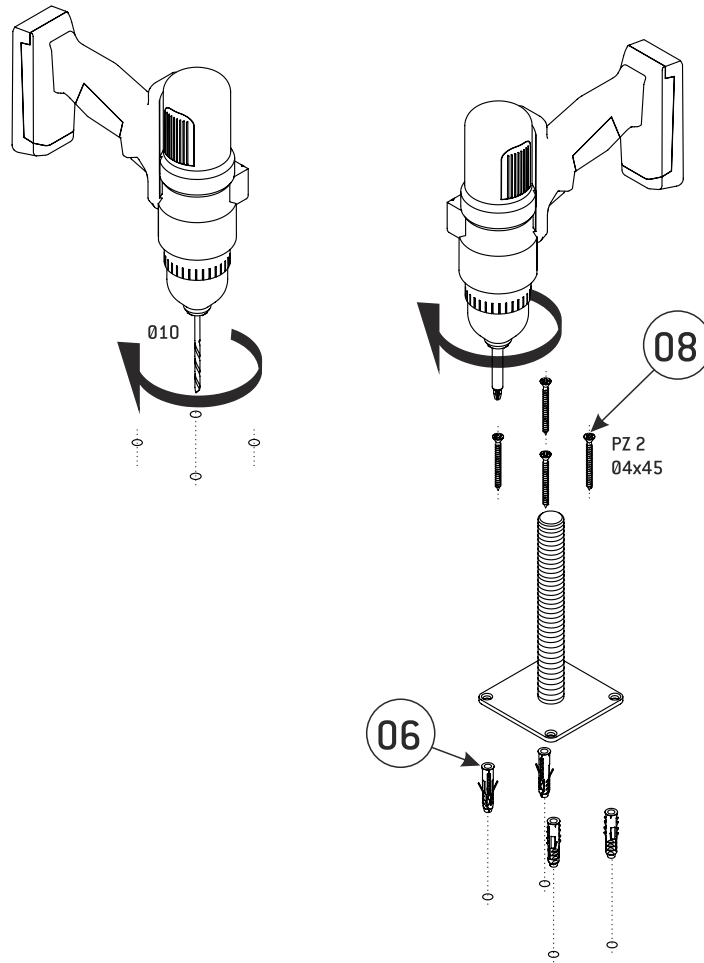

100 CM WOOD & ALUMINIUM LANDING BANISTER

HELSINKI

**MONTAGEVEJLEDNING / MONTERINGSANVISNING
MONTAGEANLEITUNG / ASSEMBLY INSTRUCTION**

<p>01 x1</p>  <p>70x70x1040</p>	<p>02 x1</p>  <p>70x70x1040</p>	<p>03 x1</p>  <p>079,5x29,5x960</p>	<p>04 x5</p>  <p>016x960</p>					
<p>05 x2</p>  <p>65x65x140</p>	<p>06 x8</p>  <p>010x50</p>	<p>07 x10</p>  <p>04,2x50</p>	<p>08 x8</p>  <p>05x60</p>	<p>09 x12</p>  <p>012x5</p>	<p>10 x4</p>  <p>06x30</p>			
 <p>Tx10-30</p>	 <p>Pz2</p>	 <p>010</p>	 <p>016</p>	 <p>silicone</p>	 <p>silicone</p>			
		<p>03</p>	<p>012</p>					

1

2

3

4

5

WOOD & ALUMINIUM LANDING BANISTER "L" MOUNTING

HELSINKI

**MONTAGEVEJLEDNING / MONTERINGSANVISNING
MONTAGEANLEITUNG / ASSEMBLY INSTRUCTION**