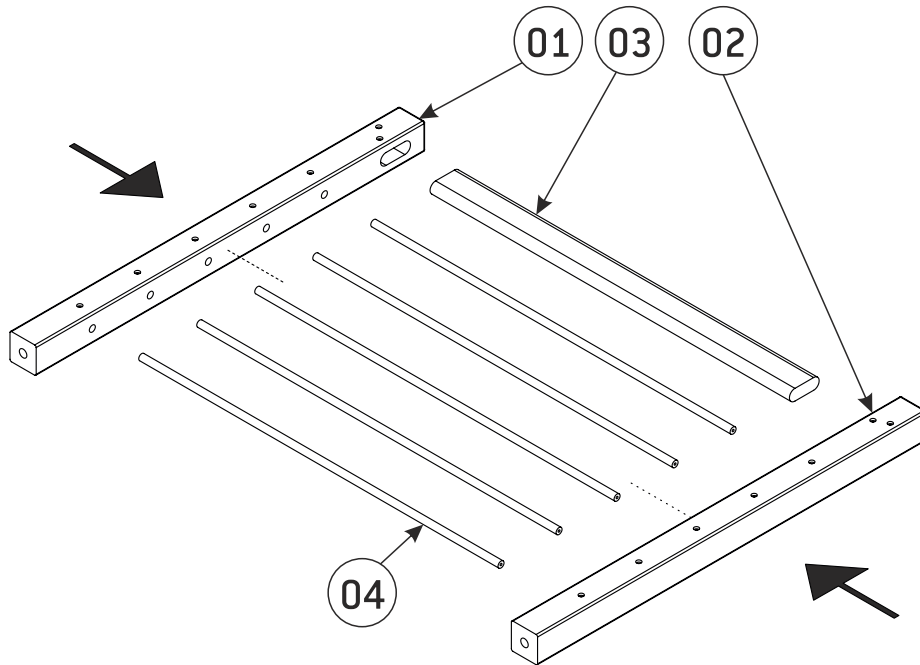

100 CM WOOD & ALUMINIUM LANDING BANISTER

HELSINKI

**MONTAGEVEJLEDNING / MONTERINGSANVISNING
MONTAGEANLEITUNG / ASSEMBLY INSTRUCTION**

<p>01 x1</p>  <p>70x70x1040</p>	<p>02 x1</p>  <p>70x70x1040</p>	<p>03 x1</p>  <p>079,5x29,5x960</p>	<p>04 x5</p>  <p>016x960</p>					
<p>05 x2</p>  <p>65x65x140</p>	<p>06 x8</p>  <p>010x50</p>	<p>07 x10</p>  <p>04,2x50</p>	<p>08 x8</p>  <p>05x60</p>	<p>09 x12</p>  <p>012x5</p>	<p>10 x4</p>  <p>06x30</p>			
 <p>Tx10-30</p>	 <p>Pz2</p>	 <p>010</p>	 <p>016</p>	 <p>silicone</p>	 <p>silicone</p>			
		<p>03</p>	<p>012</p>					

1

2

3

4

5

WOOD & ALUMINIUM LANDING BANISTER "L" MOUNTING

HELSINKI

**MONTAGEVEJLEDNING / MONTERINGSANVISNING
MONTAGEANLEITUNG / ASSEMBLY INSTRUCTION**