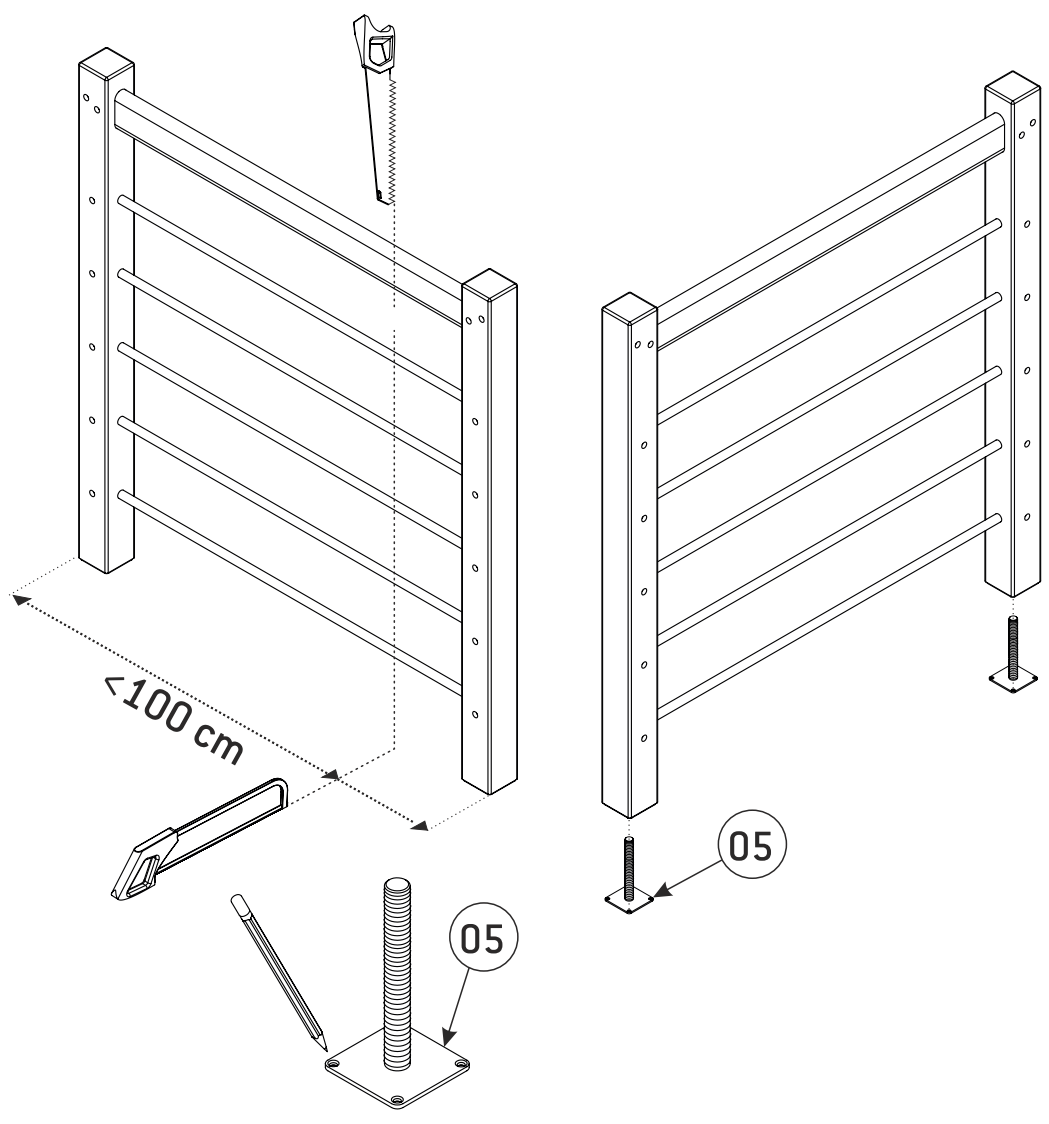

100 CM WOOD & ALUMINIUM LANDING BANISTER

HELSINKI

**MONTAGEVEJLEDNING / MONTERINGSANVISNING
MONTAGEANLEITUNG / ASSEMBLY INSTRUCTION**

<p>01 x1</p>  <p>70x70x1040</p>	<p>02 x1</p>  <p>70x70x1040</p>	<p>03 x1</p>  <p>079,5x29,5x960</p>	<p>04 x5</p>  <p>016x960</p>					
<p>05 x2</p>  <p>65x65x140</p>	<p>06 x8</p>  <p>010x50</p>	<p>07 x10</p>  <p>04,2x50</p>	<p>08 x8</p>  <p>05x60</p>	<p>09 x12</p>  <p>012x5</p>	<p>10 x4</p>  <p>06x30</p>			
 <p>Tx10-30</p>	 <p>Pz2</p>	 <p>010</p>	 <p>016</p>	 <p>silicone</p>	 <p>silicone</p>			
		<p>03</p>	<p>012</p>					

1

2

3

4

5

WOOD & ALUMINIUM LANDING BANISTER "L" MOUNTING

HELSINKI

**MONTAGEVEJLEDNING / MONTERINGSANVISNING
MONTAGEANLEITUNG / ASSEMBLY INSTRUCTION**