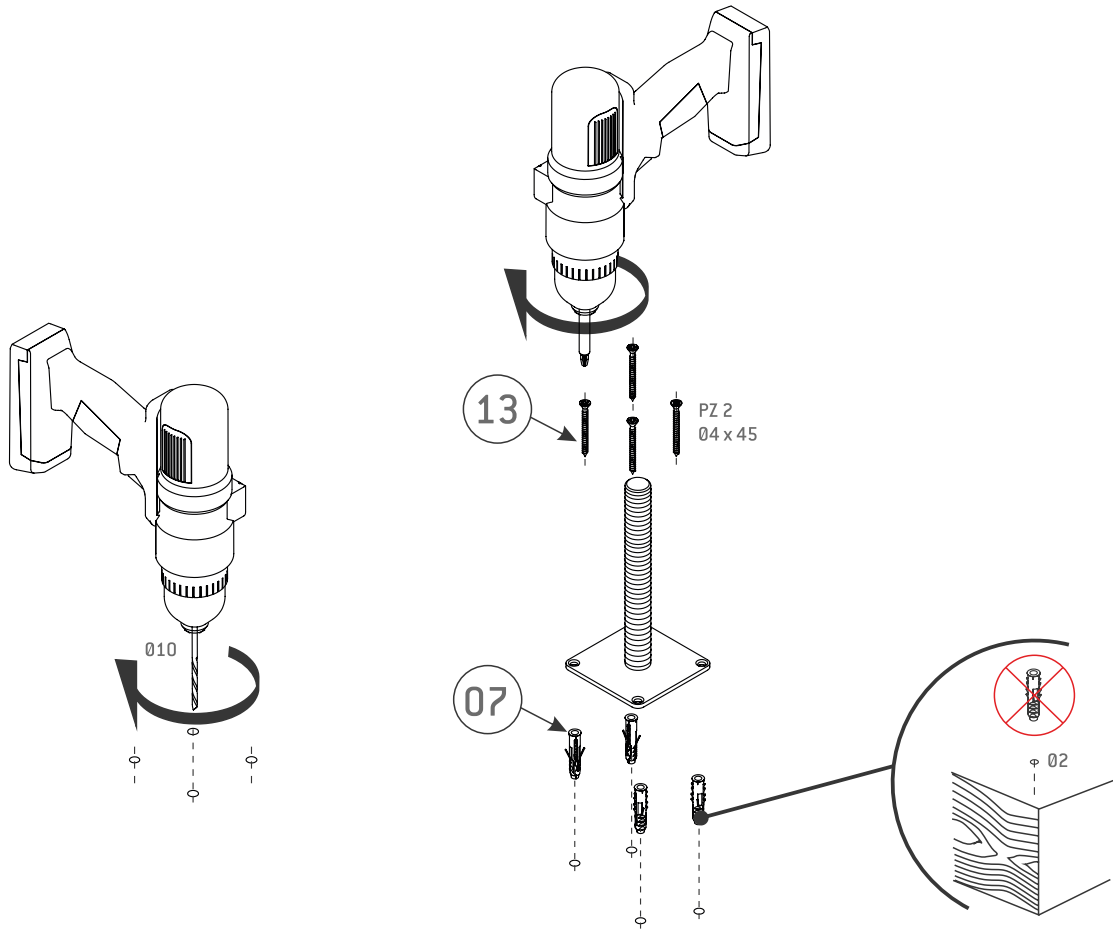

# HELSINKI

**MONTAGEVEJLEDNING / MONTERINGSANVISNING  
MONTAGEANLEITUNG / ASSEMBLY INSTRUCTION**

<p>01 x2</p>  <p>70x70x1040</p>	<p>02 x17</p>  <p>25x62x920</p>	<p>03 x1</p>  <p>50x50x3060</p>	<p>04 x1</p>  <p>25x16x3060</p>	<p>05 x1</p>  <p>54x32x3060</p>				
<p>06 x2</p>  <p>65x65x140</p>	<p>07 x8</p>  <p>Ø10x50</p>	<p>08 x51+2</p>  <p>Ø4x40</p>	<p>09 x4</p>  <p>Ø4x45</p>	<p>10 x6</p>  <p>Ø5x60</p>	<p>11 x1</p>  <p>55x30x111,4</p>	<p>12 x8</p>  <p>Ø12x5</p>	<p>13 x8</p>  <p>Ø5x60</p>	
 <p>Pz2</p>	 <p>Ø10</p>	 <p>Ø4</p>		 <p>silicone</p>				

**1**

**2**

**4**

**5**

**WOOD LANDING BANISTER "L" MOUNTING**