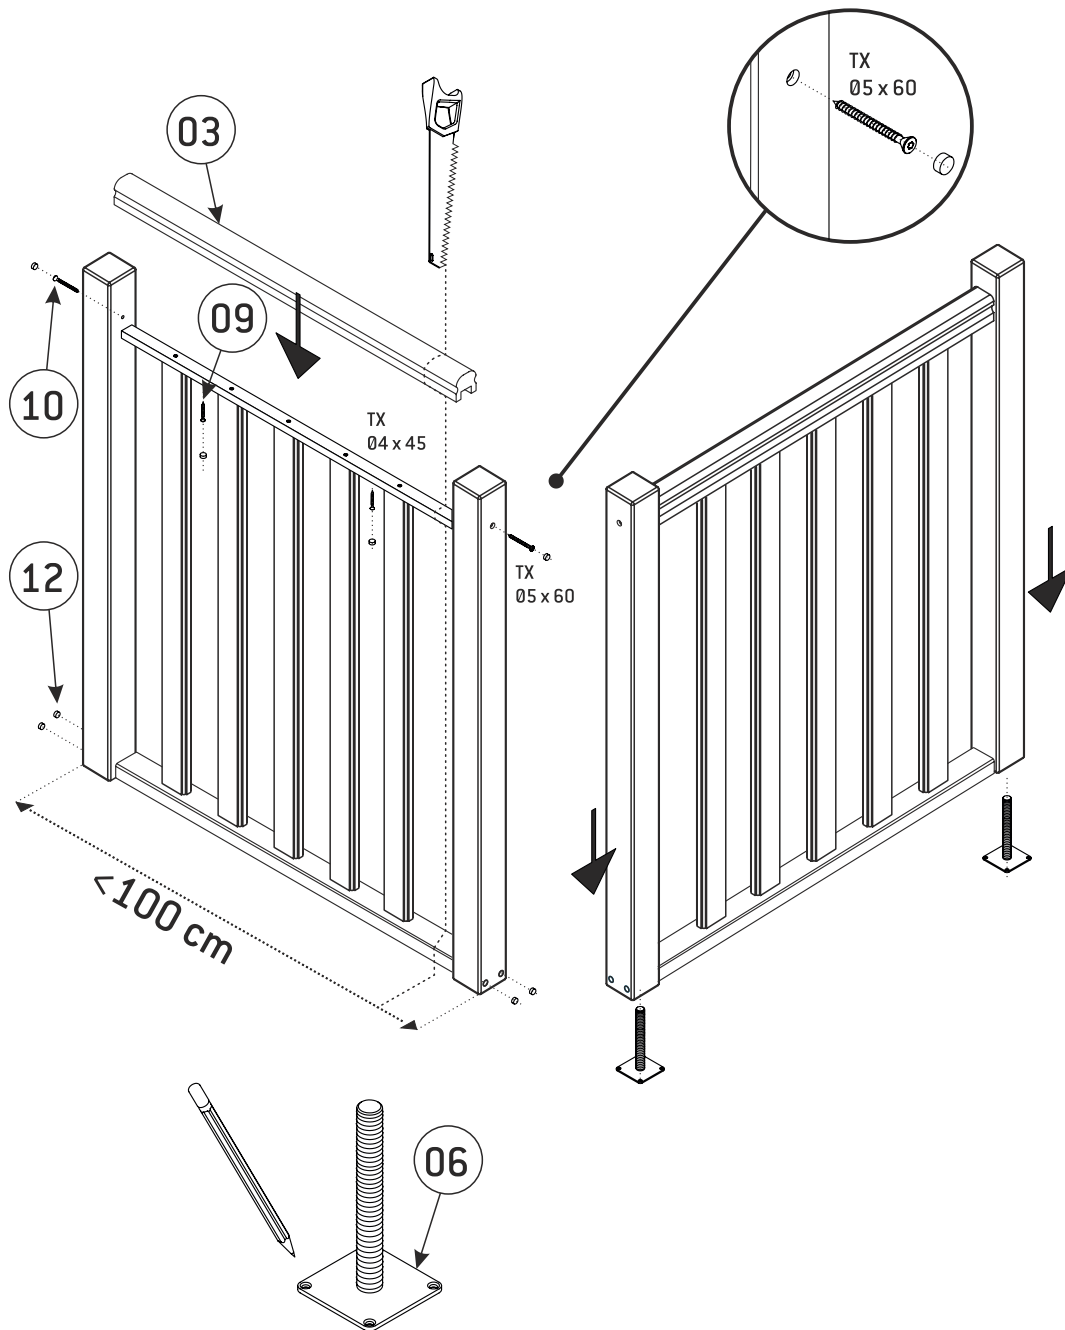

100 CM WOOD LANDING BANISTER

HELSINKI

**MONTAGEVEJLEDNING / MONTERINGSANVISNING
MONTAGEANLEITUNG / ASSEMBLY INSTRUCTION**

<p>01 x2</p> 	<p>02 x5</p> 	<p>03 x1</p> 	<p>04 x1</p> 	<p>05 x1</p> 			
<p>70x70x1040</p>	<p>25x62x920</p>	<p>50x50x860</p>	<p>25x16x860</p>	<p>54x32x860</p>			
<p>06 x2</p> 	<p>07 x8</p> 	<p>08 x15+2</p> 	<p>09 x2</p> 	<p>10 x6</p> 	<p>11 x1</p> 	<p>12 x8</p> 	<p>13 x8</p> 
<p>65x65x140</p>	<p>Ø10x50</p>	<p>Ø4x40</p>	<p>Ø4x45</p>	<p>Ø5x60</p>	<p>55x30x92</p>	<p>Ø12x5</p>	<p>Ø5x60</p>
							
<p>Pz2</p>	<p>Ø10</p>	<p>Ø4</p>	<p>silicone</p>				

1

2

3

4

5

WOOD LANDING BANISTER "L" MOUNTING

HELSINKI

**MONTAGEVEJLEDNING / MONTERINGSANVISNING
MONTAGEANLEITUNG / ASSEMBLY INSTRUCTION**