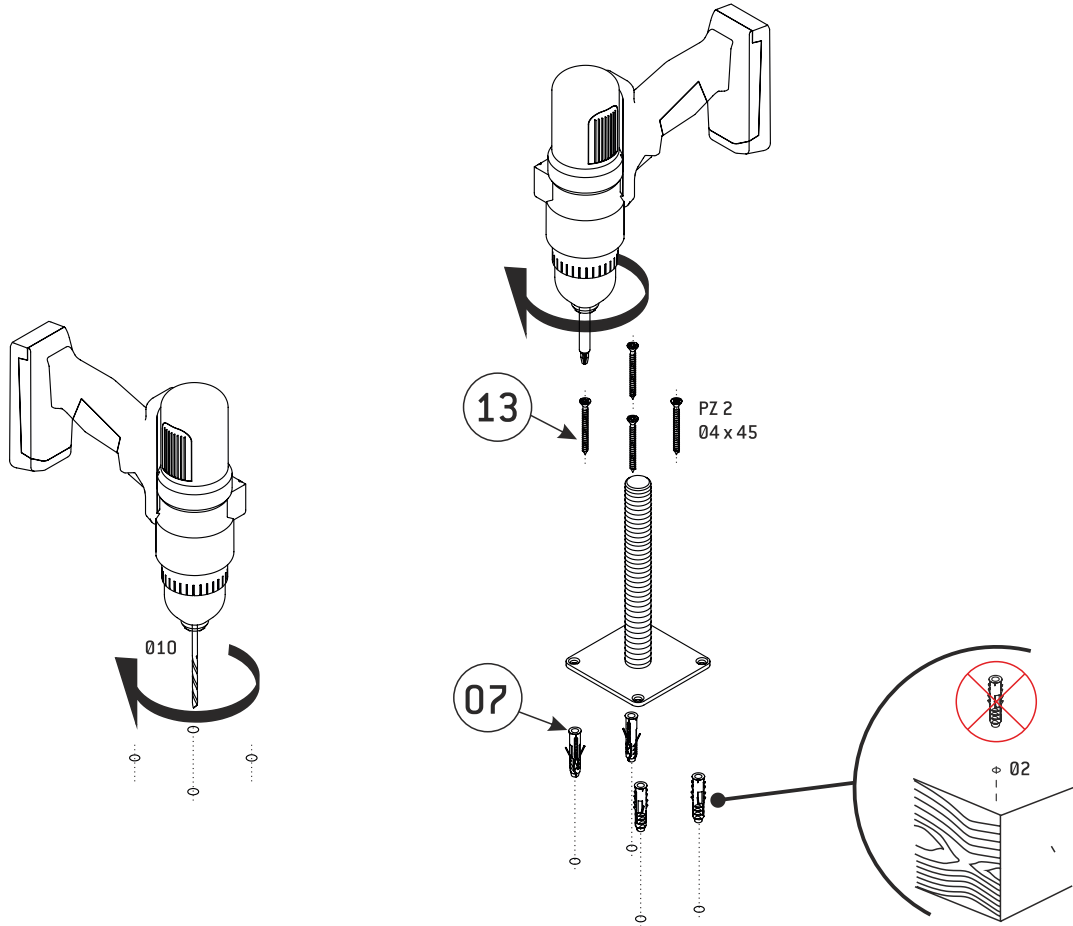

100 CM WOOD LANDING BANISTER

HELSINKI

**MONTAGEVEJLEDNING / MONTERINGSANVISNING
MONTAGEANLEITUNG / ASSEMBLY INSTRUCTION**

<p>01 x2</p> 	<p>02 x5</p> 	<p>03 x1</p> 	<p>04 x1</p> 	<p>05 x1</p> 			
<p>70x70x1040</p>	<p>25x62x920</p>	<p>50x50x860</p>	<p>25x16x860</p>	<p>54x32x860</p>			
<p>06 x2</p> 	<p>07 x8</p> 	<p>08 x15+2</p> 	<p>09 x2</p> 	<p>10 x6</p> 	<p>11 x1</p> 	<p>12 x8</p> 	<p>13 x8</p> 
<p>65x65x140</p>	<p>Ø10x50</p>	<p>Ø4x40</p>	<p>Ø4x45</p>	<p>Ø5x60</p>	<p>55x30x92</p>	<p>Ø12x5</p>	<p>Ø5x60</p>
							
<p>Pz2</p>	<p>Ø10</p>	<p>Ø4</p>	<p>silicone</p>				

1

2

3

4

5

WOOD LANDING BANISTER "L" MOUNTING

HELSINKI

**MONTAGEVEJLEDNING / MONTERINGSANVISNING
MONTAGEANLEITUNG / ASSEMBLY INSTRUCTION**