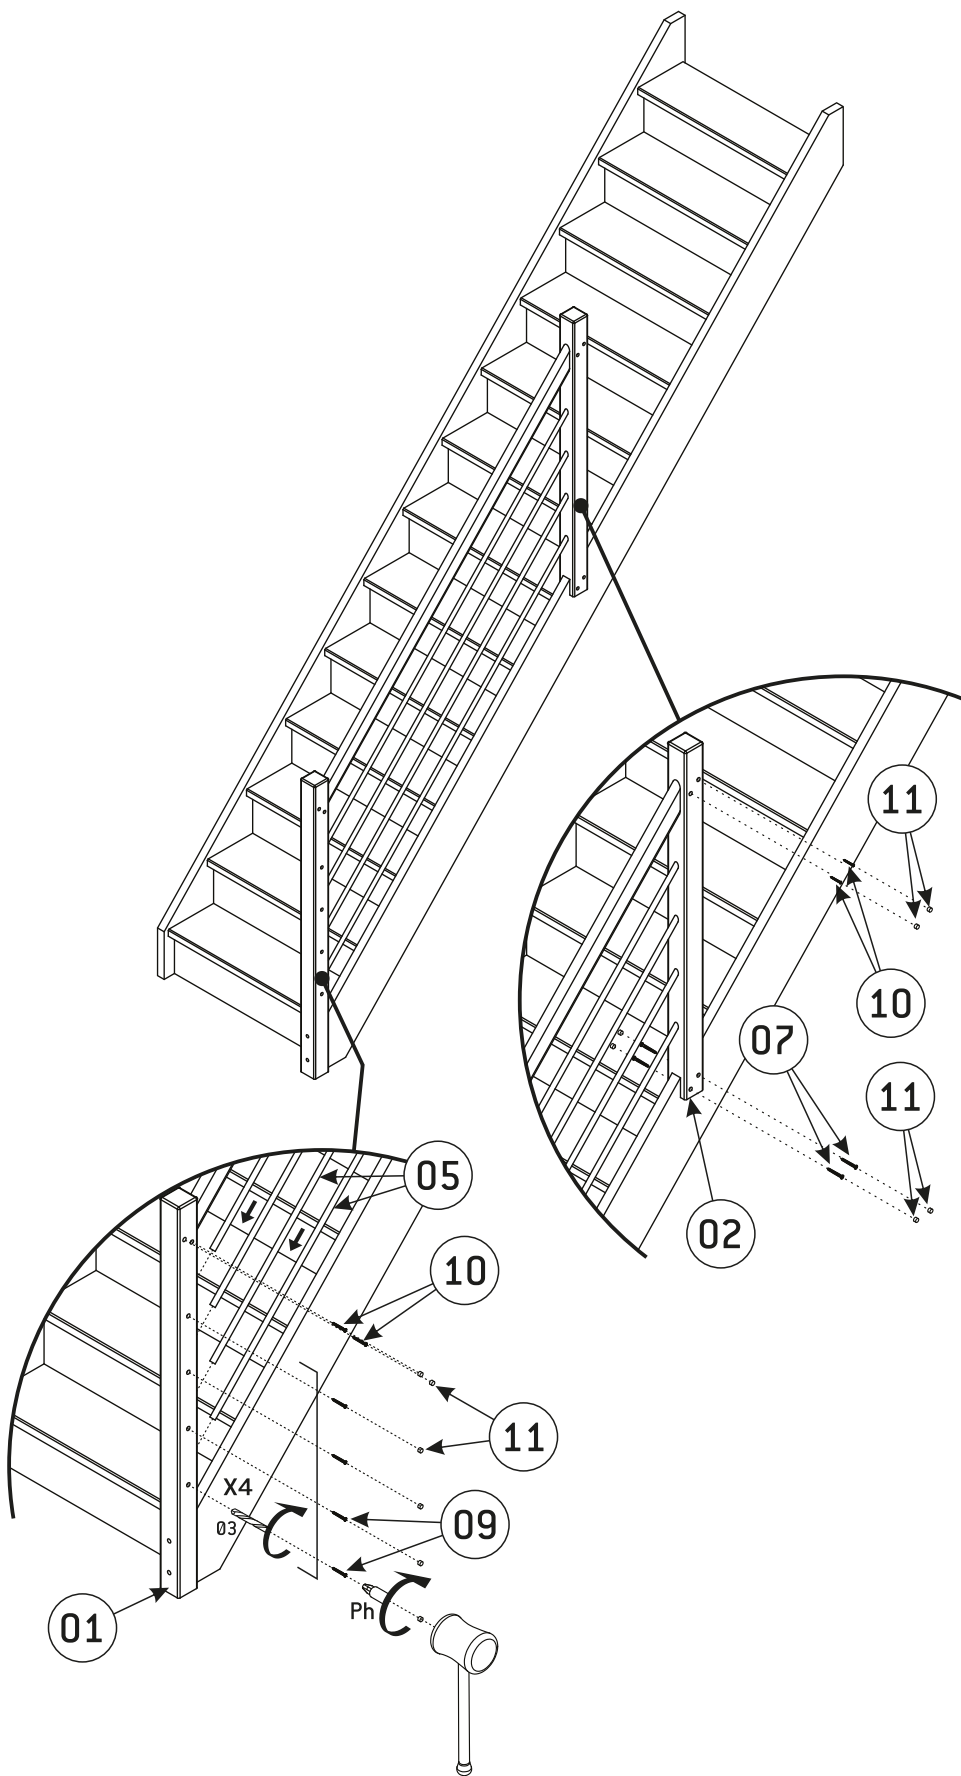

WOOD & ALUMINIUM BANISTER

HELSINKI

**MONTAGEVEJLEDNING / MONTERINGSANVISNING
MONTAGEANLEITUNG / ASSEMBLY INSTRUCTION**

01 70x70x1232 mm x1	02 70x70x1155 mm x1	03 70x70x1250mm x1	04 30x80x1826mm x2	05 Ø16x1845 x8	06 32x54x1800mm x2	07 Ø4x40mm x8	09 Ø4,2x40mm x8	11 Ø12x6 x24
						08 Ø5x60mm x2	10 Ø6x30mm x6	

Ph2/3
Pz2/3

Tx10-30

Ø3

Ø3

silicone

1

2

3