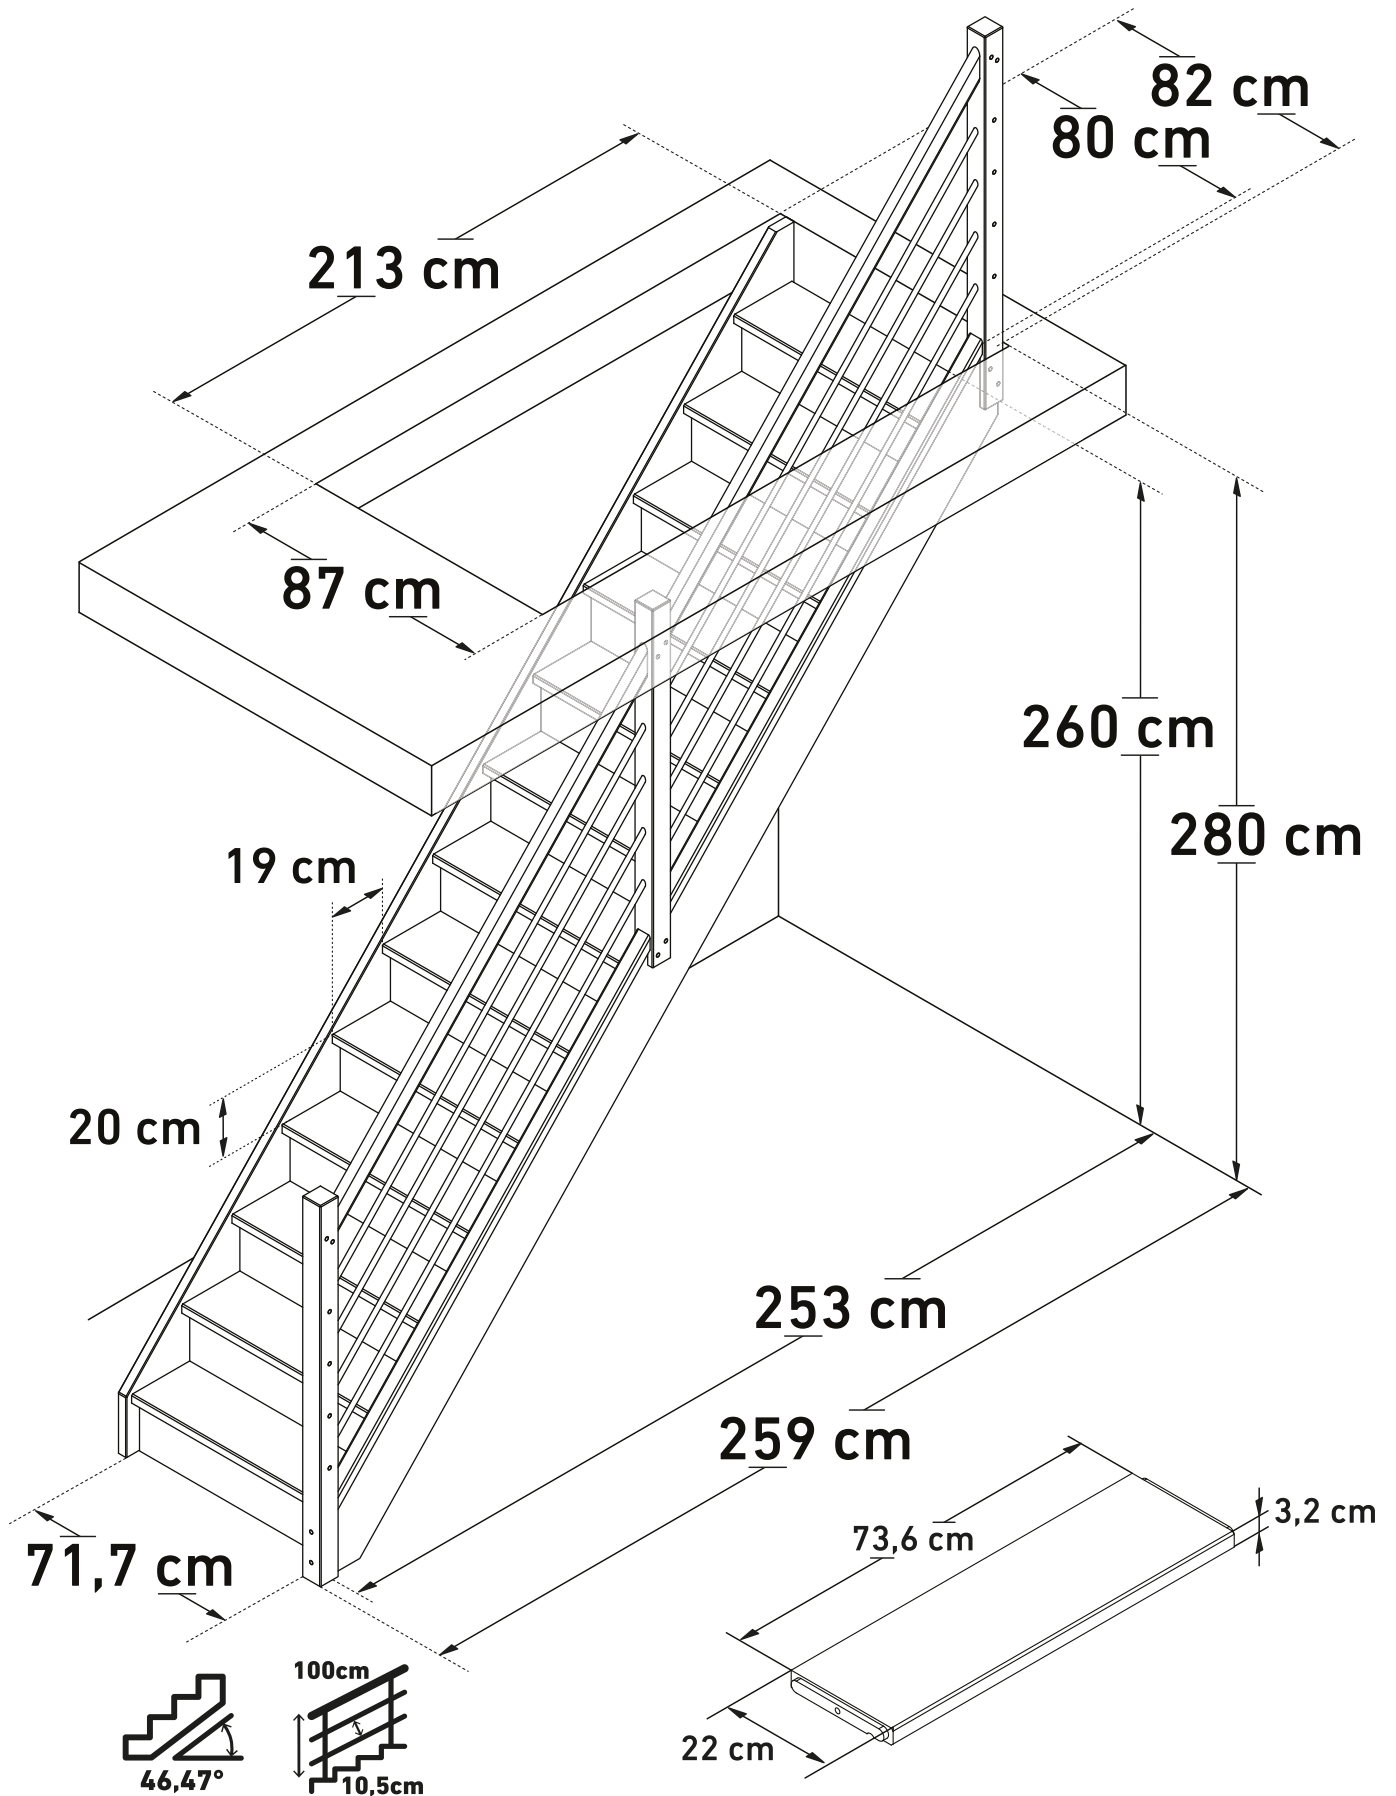

WOOD & ALUMINIUM BANISTER

HELSINKI

**MONTAGEVEJLEDNING / MONTERINGSANVISNING
MONTAGEANLEITUNG / ASSEMBLY INSTRUCTION**

01 70x70x1232 mm x1	02 70x70x1155 mm x1	03 70x70x1250mm x1	04 30x80x1826mm x2	05 Ø16x1845 x8	06 32x54x1800mm x2	07 Ø4x40mm x8	09 Ø4,2x40mm x8	11 Ø12x6 x24
						08 Ø5x60mm x2	10 Ø6x30mm x6	

Ph2/3
Pz2/3

Tx10-30

Ø3

Ø3

silicone

1

2

3

4

5