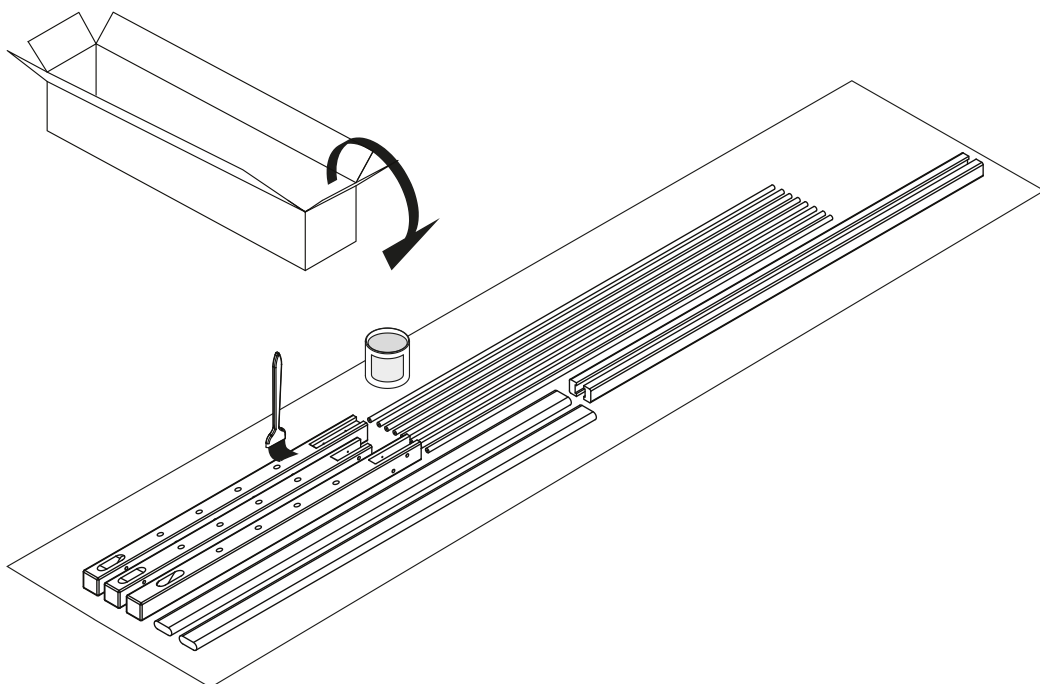

WOOD & ALUMINIUM BANISTER

HELSINKI

**MONTAGEVEJLEDNING / MONTERINGSANVISNING
MONTAGEANLEITUNG / ASSEMBLY INSTRUCTION**

01 70x70x1232 mm x1	02 70x70x1155 mm x1	03 70x70x1250mm x1	04 30x80x1826mm x2	05 Ø16x1845 x8	06 32x54x1800mm x2	07 Ø4x40mm x8	09 Ø4,2x40mm x8	11 Ø12x6 x24
						08 Ø5x60mm x2	10 Ø6x30mm x6	

Ph2/3
Pz2/3

Tx10-30

Ø3

Ø3

silicone

1

2

3