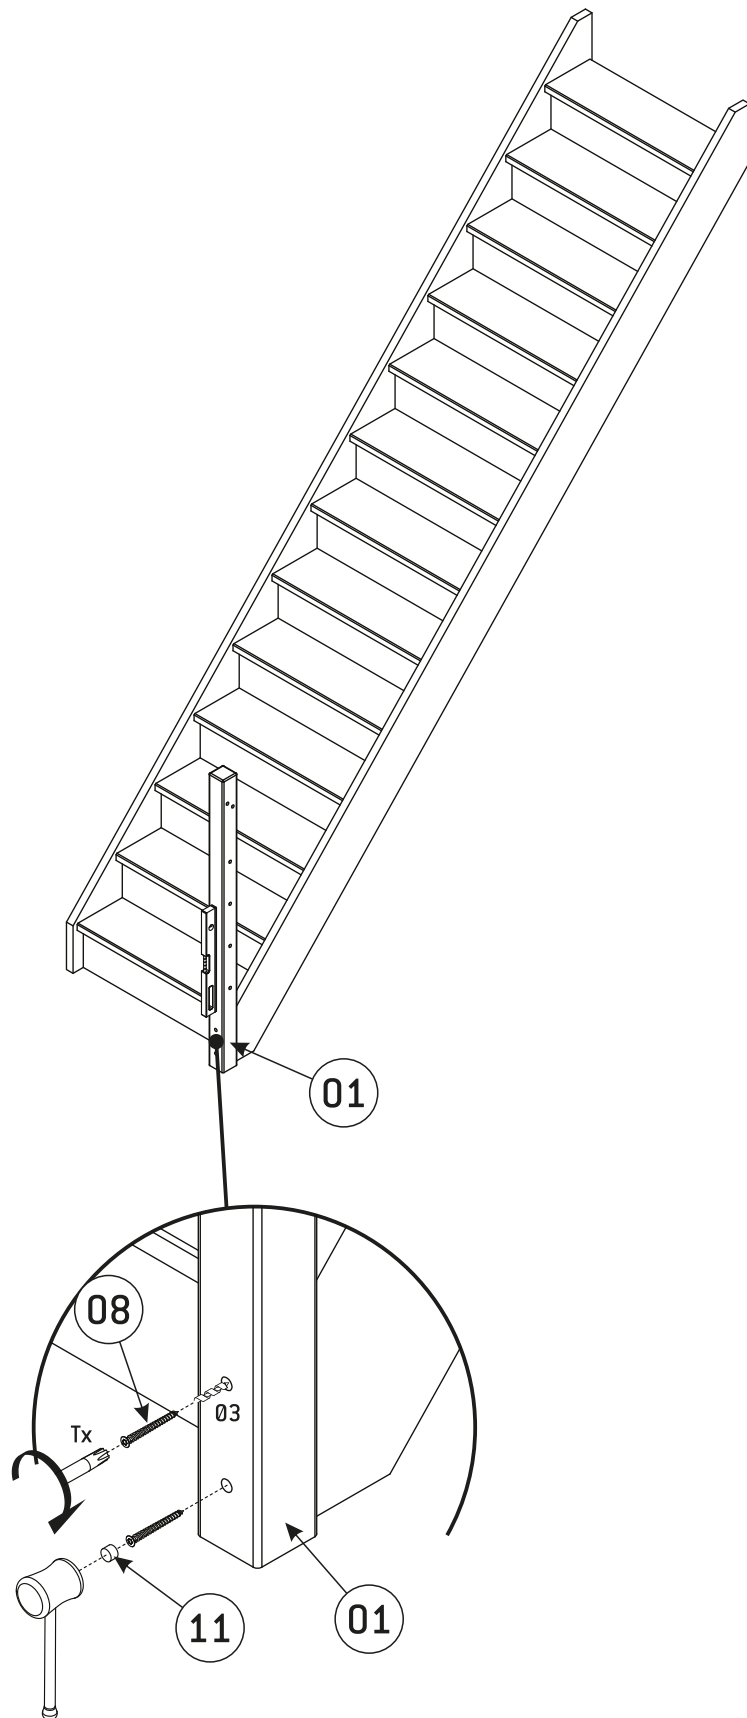

WOOD & ALUMINIUM BANISTER

HELSINKI

**MONTAGEVEJLEDNING / MONTERINGSANVISNING
MONTAGEANLEITUNG / ASSEMBLY INSTRUCTION**

01 70x70x1232 mm x1	02 70x70x1155 mm x1	03 70x70x1250mm x1	04 30x80x1826mm x2	05 Ø16x1845 x8	06 32x54x1800mm x2	07 Ø4x40mm x8	09 Ø4,2x40mm x8	11 Ø12x6 x24
						08 Ø5x60mm x2	10 Ø6x30mm x6	

Ph2/3
Pz2/3

Tx10-30

Ø3

Ø3

silicone

1

2

3