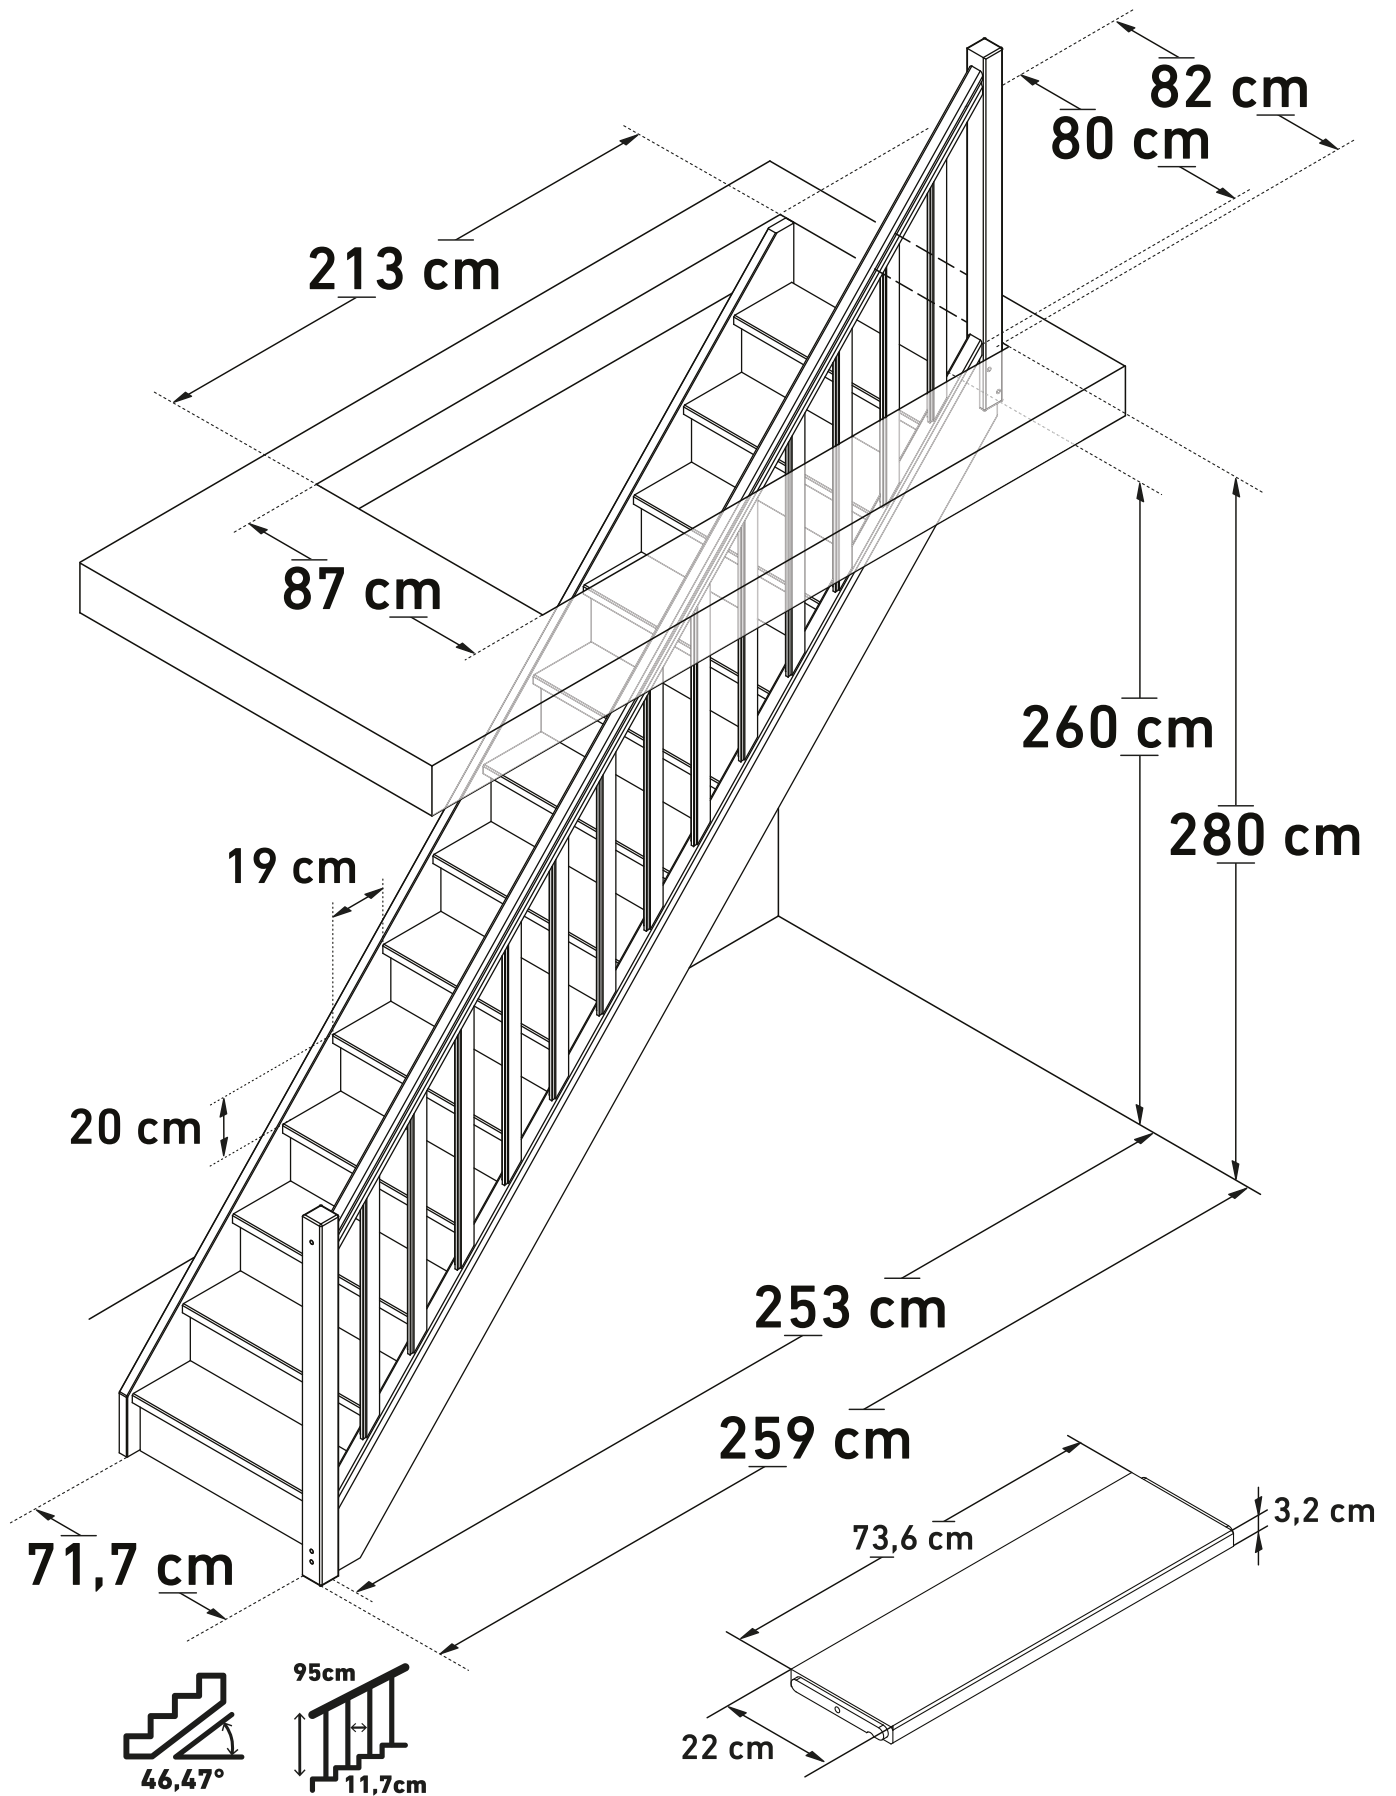

# HELSINKI

**MONTAGEVEJLEDNING / MONTERINGSANVISNING  
MONTAGEANLEITUNG / ASSEMBLY INSTRUCTION**

<p>01 70x70x1260 mm x1</p> 	<p>02 70x70x1230 mm x1</p> 	<p>03 25x62x890mm x13</p> 	<p>04 50x50x3650mm x1</p> 	<p>05 32x54x3650 x1</p> 	<p>06 26x16x3650mm x1</p> 	<p>07 16x25x187mm x2</p>  <p>170,1 mm</p>	<p>08 04x45mm x4+2</p> 	<p>09 04x45mm x4+2</p> 	<p>10 05x60 mm x4+2</p> 	<p>11 04x40 mm x8+2</p> 	<p>12 04x40 mm x53+2</p> 
--	--	---	---	---	---	--	--	--	---	---	--

Tx10-30

Ph2/3  
Pz2/3

Ø10  
Ø8

Ø4  
Ø12

**1**

**2**

**3**

**4**