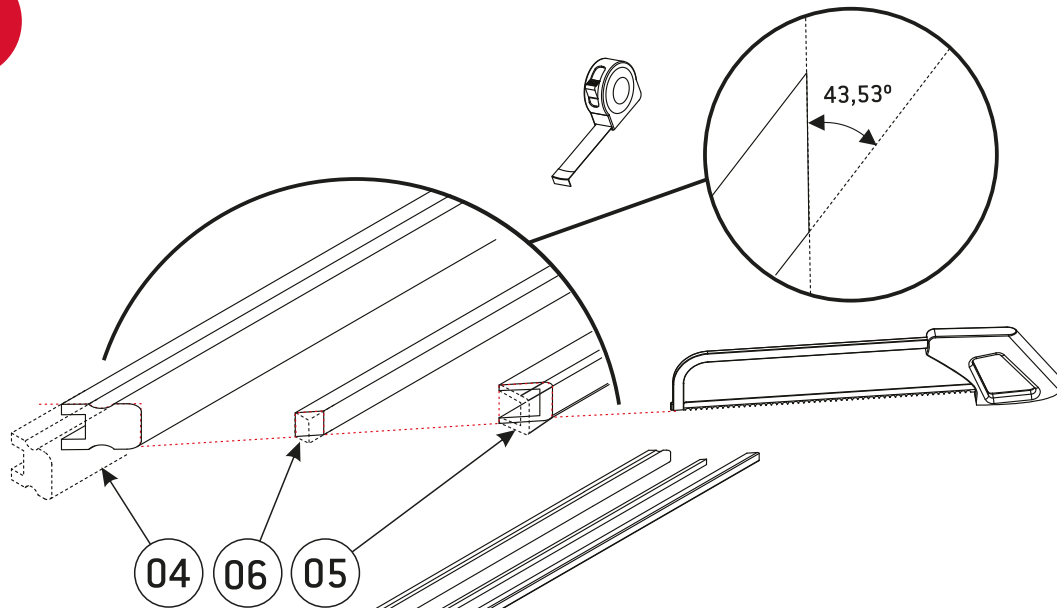

# HELSINKI

**MONTAGEVEJLEDNING / MONTERINGSANVISNING  
MONTAGEANLEITUNG / ASSEMBLY INSTRUCTION**

<p>01 70x70x1260 mm x1</p> 	<p>02 70x70x1230 mm x1</p> 	<p>03 25x62x890mm x13</p> 	<p>04 50x50x3650mm x1</p> 	<p>05 32x54x3650 x1</p> 	<p>06 26x16x3650mm x1</p> 	<p>07 16x25x187mm x2</p>  <p>170,1 mm</p>	<p>08 04x45mm x4+2</p> 	<p>09 04x45mm x4+2</p> 	<p>10 05x60 mm x4+2</p> 	<p>11 04x40 mm x8+2</p> 	<p>12 04x40 mm x53+2</p> 
--	--	---	---	---	---	--	--	--	---	---	--

Tx10-30

Ph2/3  
Pz2/3

Ø10  
Ø8

Ø4  
Ø12

**1**

**2**

**3**

**4**

**5**

**6**

**7**

**8**