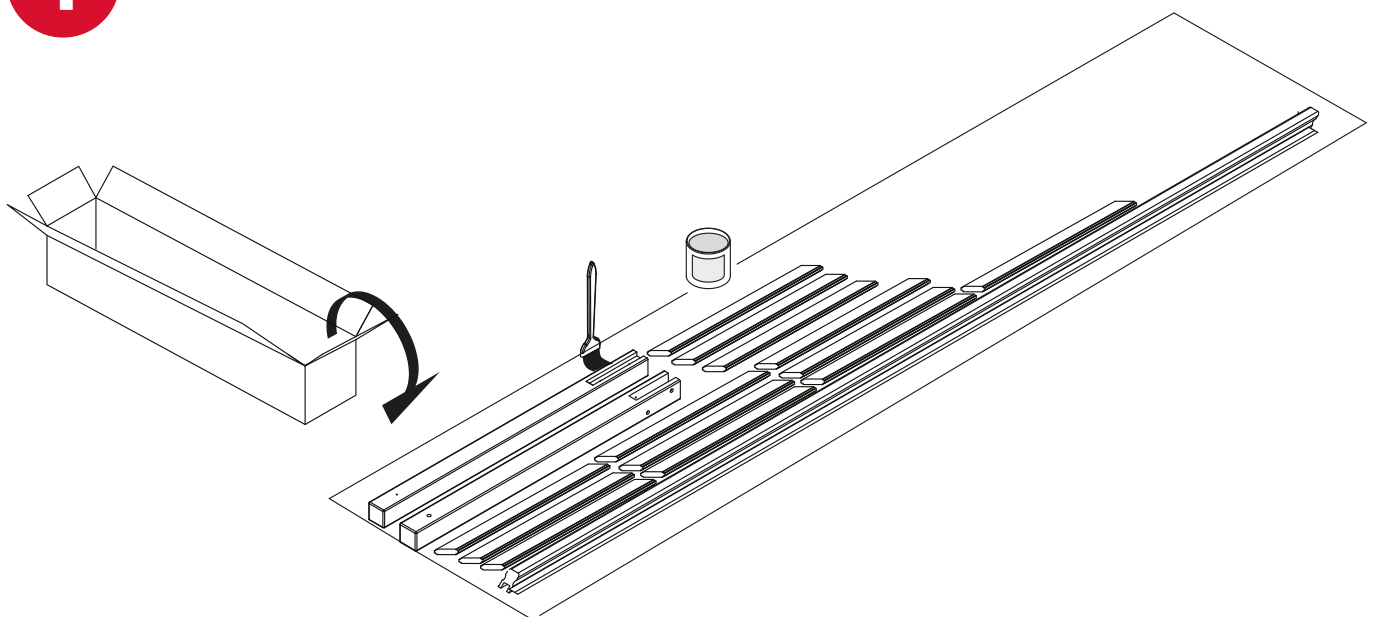

# HELSINKI

**MONTAGEVEJLEDNING / MONTERINGSANVISNING  
MONTAGEANLEITUNG / ASSEMBLY INSTRUCTION**

<p>01 70x70x1260 mm x1</p> 	<p>02 70x70x1230 mm x1</p> 	<p>03 25x62x890mm x13</p> 	<p>04 50x50x3650mm x1</p> 	<p>05 32x54x3650 x1</p> 	<p>06 26x16x3650mm x1</p> 	<p>07 16x25x187mm x2</p>  <p>170,1 mm</p>	<p>08 04x45mm x4+2</p> 	<p>09 04x45mm x4+2</p> 	<p>10 05x60 mm x4+2</p> 	<p>11 04x40 mm x8+2</p> 	<p>12 04x40 mm x53+2</p> 
--	--	---	---	---	---	--	--	--	---	---	--

Tx10-30

Ph2/3  
Pz2/3

Ø10  
Ø8

Ø4  
Ø12

**1**

**2**

**3**

**4**

**5**

**6**

**7**

**8**