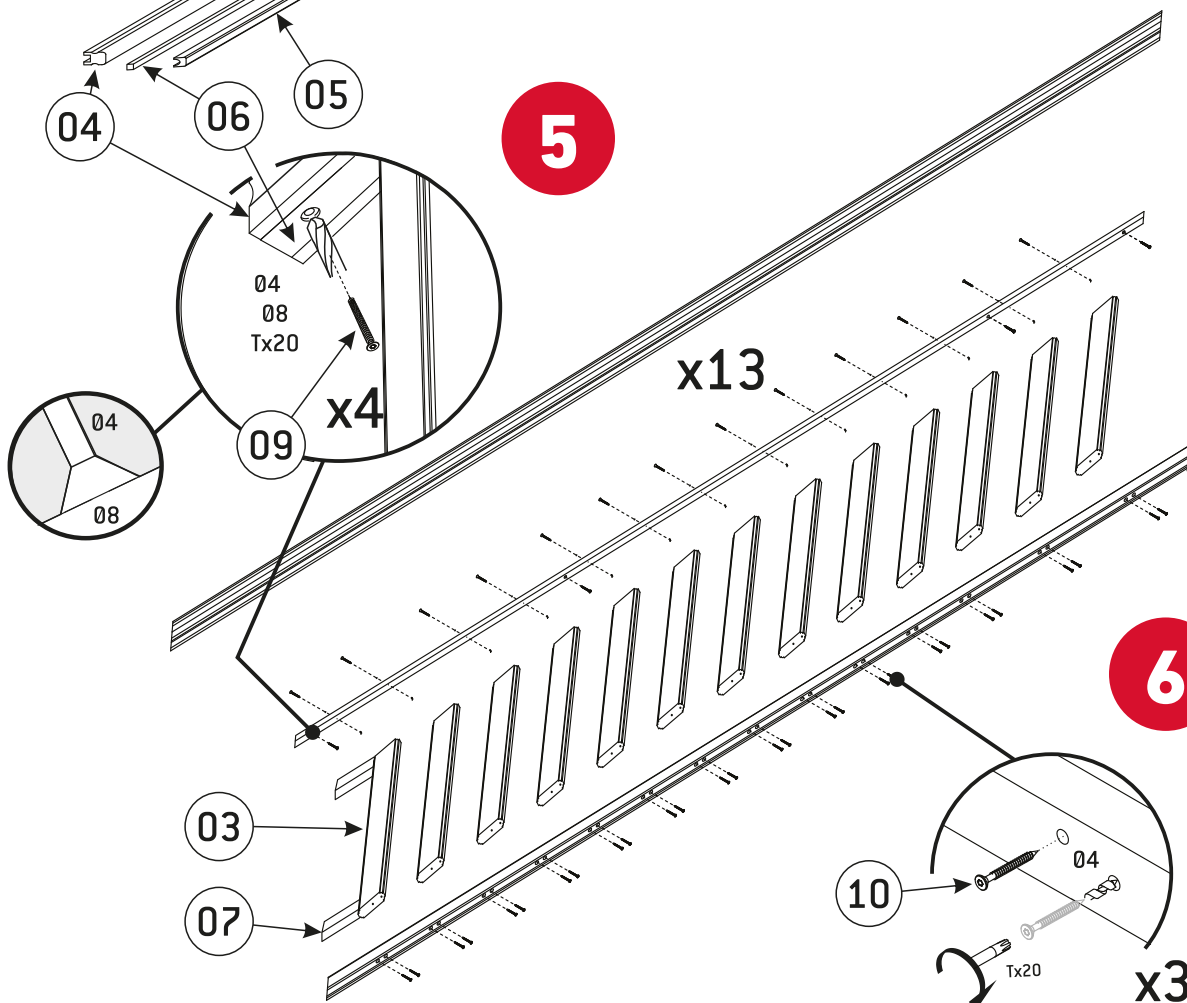

# HELSINKI

**MONTAGEVEJLEDNING / MONTERINGSANVISNING  
MONTAGEANLEITUNG / ASSEMBLY INSTRUCTION**

<p>01 70x70x1260 mm x1</p> 	<p>02 70x70x1230 mm x1</p> 	<p>03 25x62x890mm x13</p> 	<p>04 50x50x3650mm x1</p> 	<p>05 32x54x3650 x1</p> 	<p>06 26x16x3650mm x1</p> 	<p>07 16x25x187mm x2</p>  <p>170,1 mm</p>	<p>08 04x45mm x4+2</p> 	<p>09 04x45mm x4+2</p> 	<p>10 05x60 mm x4+2</p> 	<p>11 04x40 mm x8+2</p> 	<p>12 04x40 mm x53+2</p> 
--	--	---	---	---	---	--	--	--	---	---	--

Tx10-30

Ph2/3  
Pz2/3

Ø10  
Ø8

Ø4  
Ø12

**1**

**2**

**3**

**4**

**5**

**6**

**7**

**8**