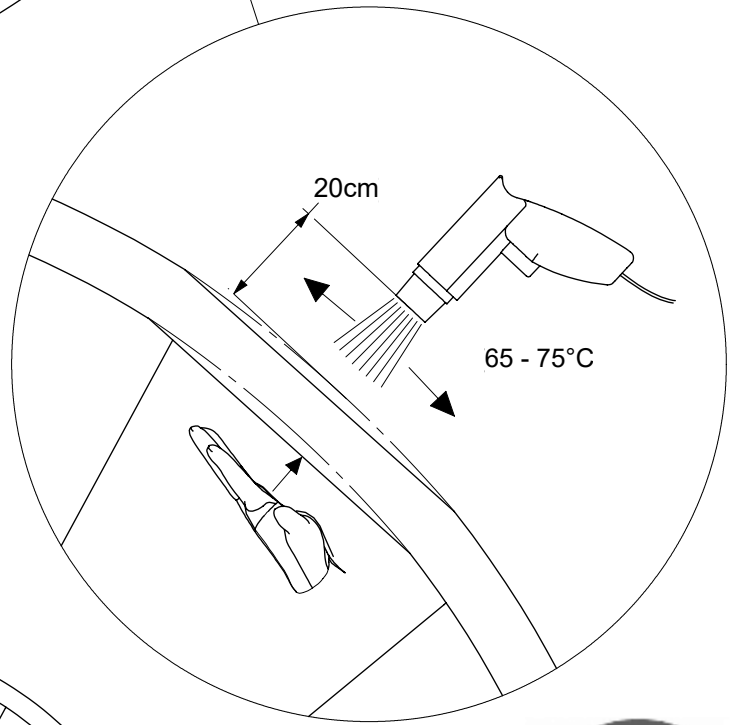

∅ 160 cm

S	T	Pos.	V °	A mm	B mm
12	11	7	22	1047	757
		6	24	812	779
		5	26	580	730
		4	27	374	614
		3	29	212	442
13	12	7	22	747	773
		6	24	499	694
		5	26	290	539
		4	27	145	323
		3	29	78	72
14	13	7	22	463	675
		6	24	205	433
		5	26	112	241
		4	27	75	-40
		3	29	141	-316
15	14	7	22	237	477
		6	24	77	61
		5	26	82	-105
		4	27	182	-395
		3	29	386	-624

Left
Links
Gauche

Right
Recht
Droite

17

18

23

24 - 28

29 - 37

24

25

26

27

28

61

62

63

64

72

	L
Ø 120cm	660mm
Ø 140cm	780mm
Ø 160cm	900mm

	9	Lm
Classic 2	x 2	1/3 x L
Classic 3	x 4	1/5 x L
Classic 4	x 6	1/7 x L
Classic 5	x 8	1/9 x L

	L
Ø 120 cm	600mm
Ø 140 cm	700mm
Ø 160 cm	800mm

73

82