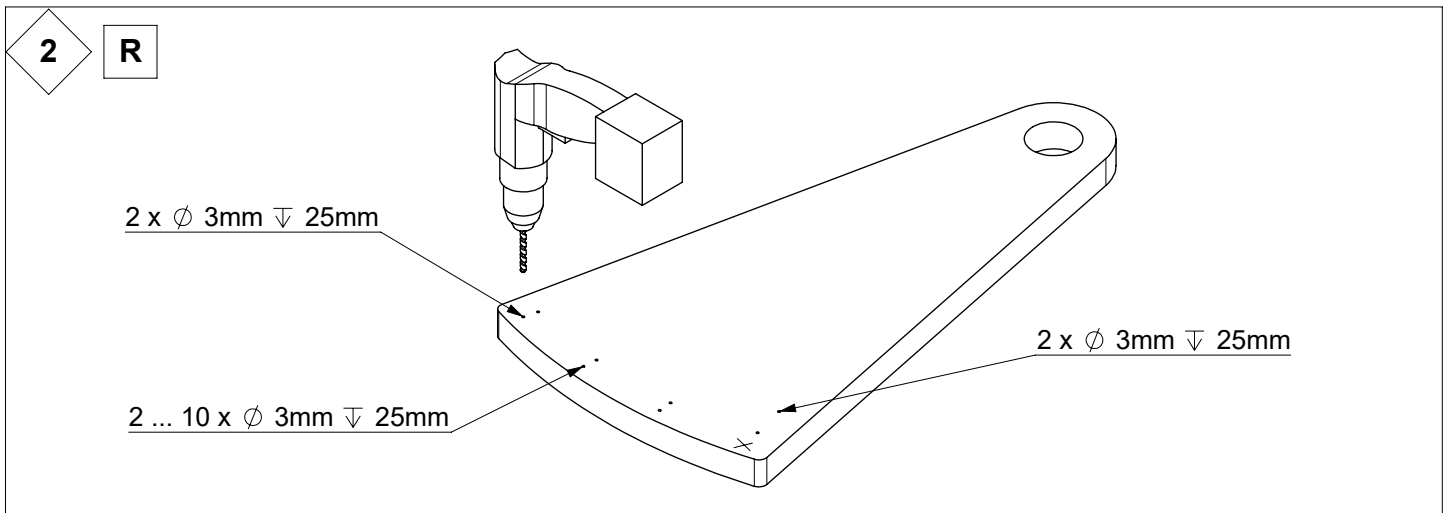

∅ 160 cm

S	T	Pos.	V °	A mm	B mm
12	11	7	22	1047	757
		6	24	812	779
		5	26	580	730
		4	27	374	614
		3	29	212	442
13	12	7	22	747	773
		6	24	499	694
		5	26	290	539
		4	27	145	323
		3	29	78	72
14	13	7	22	463	675
		6	24	205	433
		5	26	112	241
		4	27	75	-40
		3	29	141	-316
15	14	7	22	237	477
		6	24	77	61
		5	26	82	-105
		4	27	182	-395
		3	29	386	-624

Left
Links
Gauche

Right
Recht
Droite

17

18

23

24 - 28

29 - 37

24