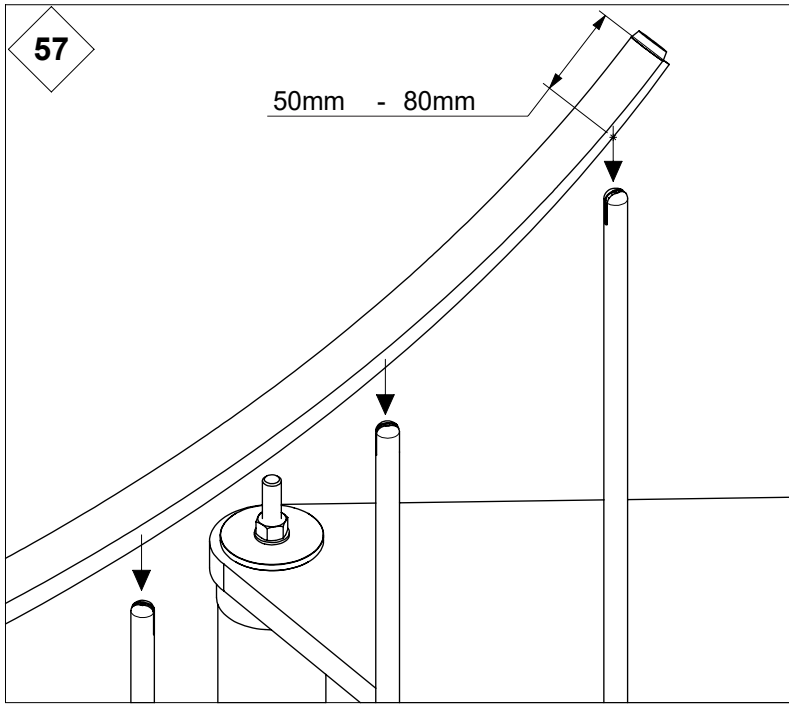

∅ 160 cm

S	T	Pos.	V °	A mm	B mm
12	11	7	22	1047	757
		6	24	812	779
		5	26	580	730
		4	27	374	614
		3	29	212	442
13	12	7	22	747	773
		6	24	499	694
		5	26	290	539
		4	27	145	323
		3	29	78	72
14	13	7	22	463	675
		6	24	205	433
		5	26	112	241
		4	27	75	-40
		3	29	141	-316
15	14	7	22	237	477
		6	24	77	61
		5	26	82	-105
		4	27	182	-395
		3	29	386	-624

Left
Links
Gauche

Right
Recht
Droite

17

18

23

24 - 28

29 - 37

24

25

26

27

28

61

62

63

64

72

	L
Ø 120cm	660mm
Ø 140cm	780mm
Ø 160cm	900mm

	9	Lm
Classic 2	x 2	1/3 x L
Classic 3	x 4	1/5 x L
Classic 4	x 6	1/7 x L
Classic 5	x 8	1/9 x L

	L
Ø 120 cm	600mm
Ø 140 cm	700mm
Ø 160 cm	800mm

73

82