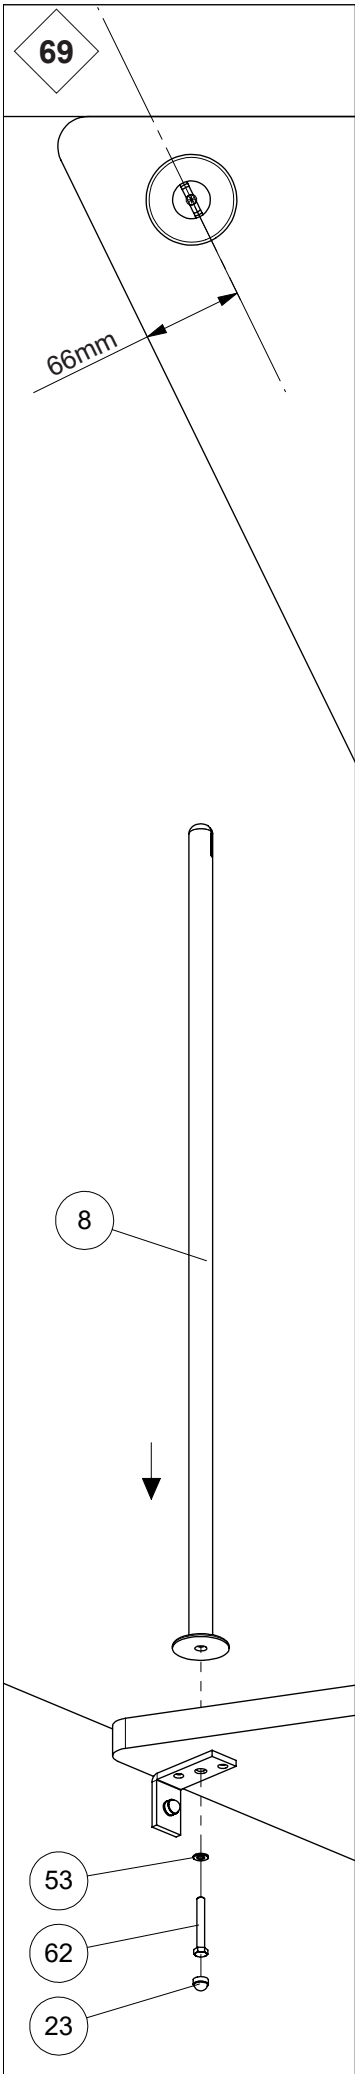

1

S	12	13	14	15
x	11	12	13	14

- M2-1072002 Ø120cm - 38mm Beech / Buche / Beuk / Hêtre / Bøg
- M2-1072012 Ø140cm - 38mm Beech / Buche / Beuk / Hêtre / Bøg
- M2-1072022 Ø160cm - 38mm Beech / Buche / Beuk / Hêtre / Bøg
- M2-1072032 Ø120cm - 38mm Oak / Eiche / Eik / Chêne / Eg
- M2-1072042 Ø140cm - 38mm Oak / Eiche / Eik / Chêne / Eg
- M2-1072052 Ø160cm - 38mm Oak / Eiche / Eik / Chêne / Eg
- M2-1072062 Ø120cm - 38mm Oak white / Eiche weiss / Eik wit / Chêne blanc / Eg hvid
- M2-1072072 Ø140cm - 38mm Oak white / Eiche weiss / Eik wit / Chêne blanc / Eg hvid
- M2-1072082 Ø160cm - 38mm Oak white / Eiche weiss / Eik wit / Chêne blanc / Eg hvid
- K1-71832 Ø120cm - 35mm Oak multiplex / Eiche multiplex / Eik multiplex / Chêne multiplex / Eg multiplex
- K1-71834 Ø140cm - 35mm Oak multiplex / Eiche multiplex / Eik multiplex / Chêne multiplex / Eg multiplex

∅ 120 cm

S	T	Pos.	V °	A mm	B mm		
12	11	7	21	862	542		
		6	24	629	580		
		5	26	400	522		
		4	28	214	377		
		3	31	100	170		
13	12	7	21	650	580		
		6	24	398	520		
		5	26	197	356		
		4	28	87	121		
3	12	3	31	91	-138		
		14	13	7	21	438	539
				6	24	209	373
5	26			86	118		
4	28			98	-164		
3	13	3	31	241	-408		
		15	14	7	21	256	422
				6	24	97	161
5	26			93	-144		
4	28			244	-410		
3	14	3	31	509	-562		

∅ 160 cm

S	T	Pos.	V °	A mm	B mm
12	11	7	22	1047	757
		6	24	812	779
		5	26	580	730
		4	27	374	614
		3	29	212	442
13	12	7	22	747	773
		6	24	499	694
		5	26	290	539
		4	27	145	323
		3	29	78	72
14	13	7	22	463	675
		6	24	205	433
		5	26	112	241
		4	27	75	-40
		3	29	141	-316
15	14	7	22	237	477
		6	24	77	61
		5	26	82	-105
		4	27	182	-395
		3	29	386	-624

25

26

27

28

61

62

63

64