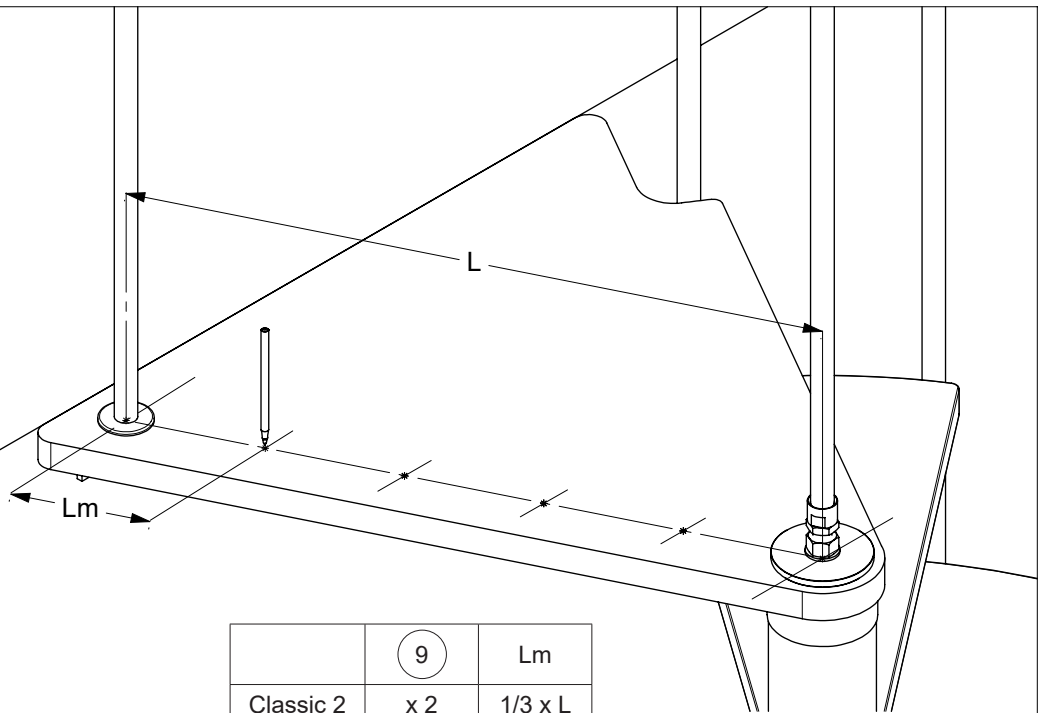

∅ 160 cm

S	T	Pos.	V °	A mm	B mm
12	11	7	22	1047	757
		6	24	812	779
		5	26	580	730
		4	27	374	614
		3	29	212	442
13	12	7	22	747	773
		6	24	499	694
		5	26	290	539
		4	27	145	323
		3	29	78	72
14	13	7	22	463	675
		6	24	205	433
		5	26	112	241
		4	27	75	-40
		3	29	141	-316
15	14	7	22	237	477
		6	24	77	61
		5	26	82	-105
		4	27	182	-395
		3	29	386	-624

25

26

27

28

61

62

63

64

72

	L
Ø 120cm	660mm
Ø 140cm	780mm
Ø 160cm	900mm

	9	Lm
Classic 2	x 2	1/3 x L
Classic 3	x 4	1/5 x L
Classic 4	x 6	1/7 x L
Classic 5	x 8	1/9 x L

	L
Ø 120 cm	600mm
Ø 140 cm	700mm
Ø 160 cm	800mm

73

82