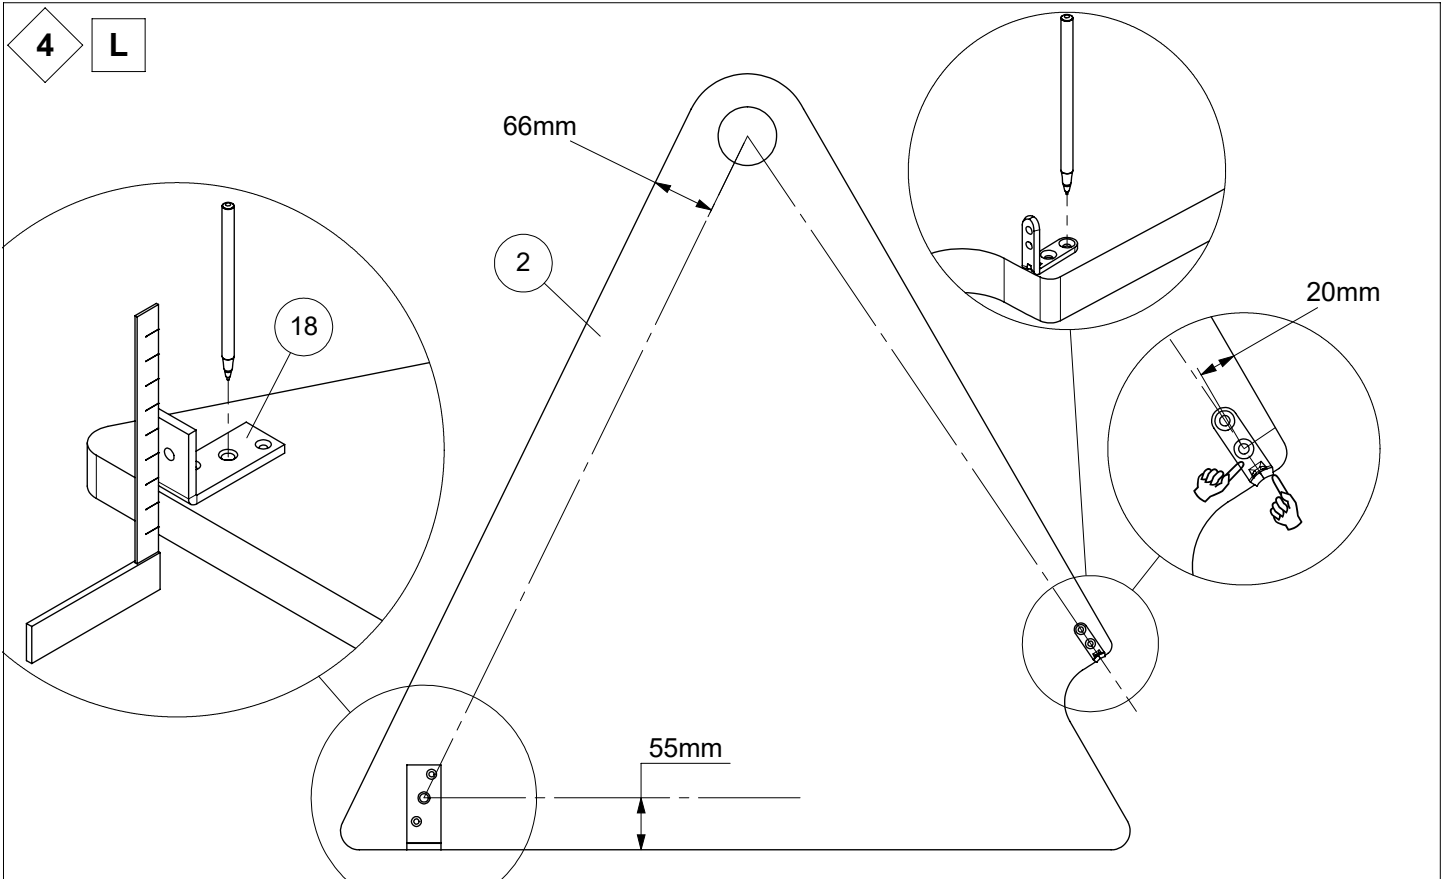

∅ 160 cm

S	T	Pos.	V °	A mm	B mm
12	11	7	22	1047	757
		6	24	812	779
		5	26	580	730
		4	27	374	614
		3	29	212	442
13	12	7	22	747	773
		6	24	499	694
		5	26	290	539
		4	27	145	323
		3	29	78	72
14	13	7	22	463	675
		6	24	205	433
		5	26	112	241
		4	27	75	-40
		3	29	141	-316
15	14	7	22	237	477
		6	24	77	61
		5	26	82	-105
		4	27	182	-395
		3	29	386	-624

Left
Links
Gauche

Right
Recht
Droite

17

18

23

24 - 28

29 - 37

24

25

26

27

28

61

62

63

64