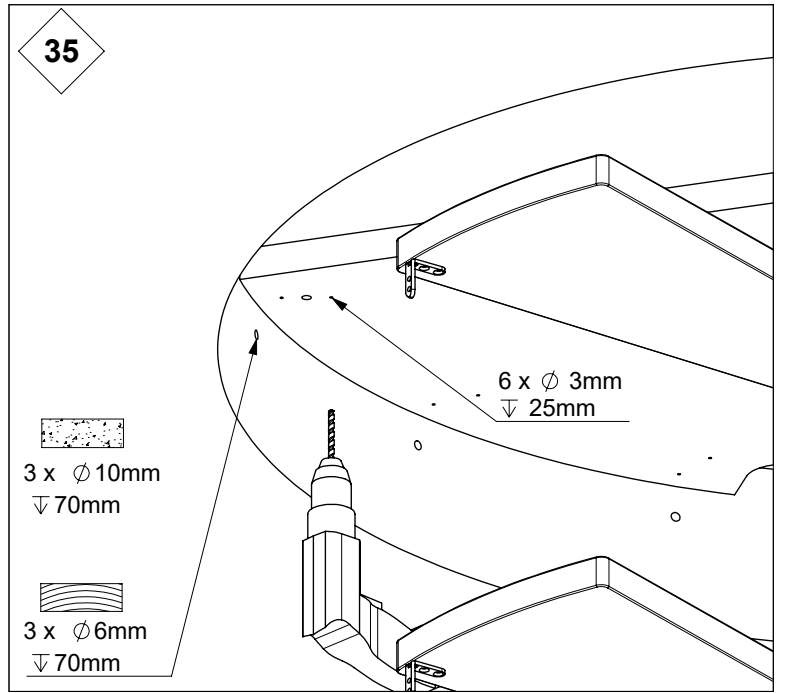

∅ 160 cm

S	T	Pos.	V °	A mm	B mm
12	11	7	22	1047	757
		6	24	812	779
		5	26	580	730
		4	27	374	614
		3	29	212	442
13	12	7	22	747	773
		6	24	499	694
		5	26	290	539
		4	27	145	323
		3	29	78	72
14	13	7	22	463	675
		6	24	205	433
		5	26	112	241
		4	27	75	-40
		3	29	141	-316
15	14	7	22	237	477
		6	24	77	61
		5	26	82	-105
		4	27	182	-395
		3	29	386	-624

Left
Links
Gauche

Right
Recht
Droite

17

18

23

24 - 28

29 - 37

24

25

26

27

28

61

62

63

64

72

	L
Ø 120cm	660mm
Ø 140cm	780mm
Ø 160cm	900mm

	9	Lm
Classic 2	x 2	1/3 x L
Classic 3	x 4	1/5 x L
Classic 4	x 6	1/7 x L
Classic 5	x 8	1/9 x L

	L
Ø 120 cm	600mm
Ø 140 cm	700mm
Ø 160 cm	800mm

73

82