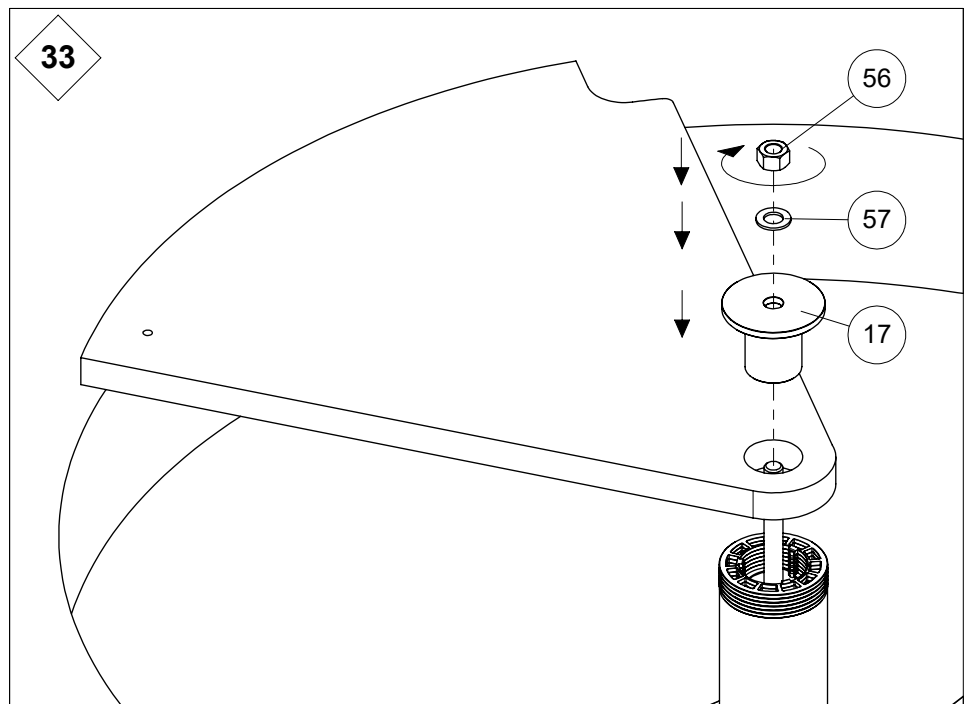

∅ 160 cm

S	T	Pos.	V °	A mm	B mm
12	11	7	22	1047	757
		6	24	812	779
		5	26	580	730
		4	27	374	614
		3	29	212	442
13	12	7	22	747	773
		6	24	499	694
		5	26	290	539
		4	27	145	323
		3	29	78	72
14	13	7	22	463	675
		6	24	205	433
		5	26	112	241
		4	27	75	-40
		3	29	141	-316
15	14	7	22	237	477
		6	24	77	61
		5	26	82	-105
		4	27	182	-395
		3	29	386	-624

Left
Links
Gauche

Right
Recht
Droite

17

18

23

24 - 28

29 - 37

24

25

26

27

28

61

62

63

64

72

	L
Ø 120cm	660mm
Ø 140cm	780mm
Ø 160cm	900mm

	9	Lm
Classic 2	x 2	1/3 x L
Classic 3	x 4	1/5 x L
Classic 4	x 6	1/7 x L
Classic 5	x 8	1/9 x L

	L
Ø 120 cm	600mm
Ø 140 cm	700mm
Ø 160 cm	800mm

73

82