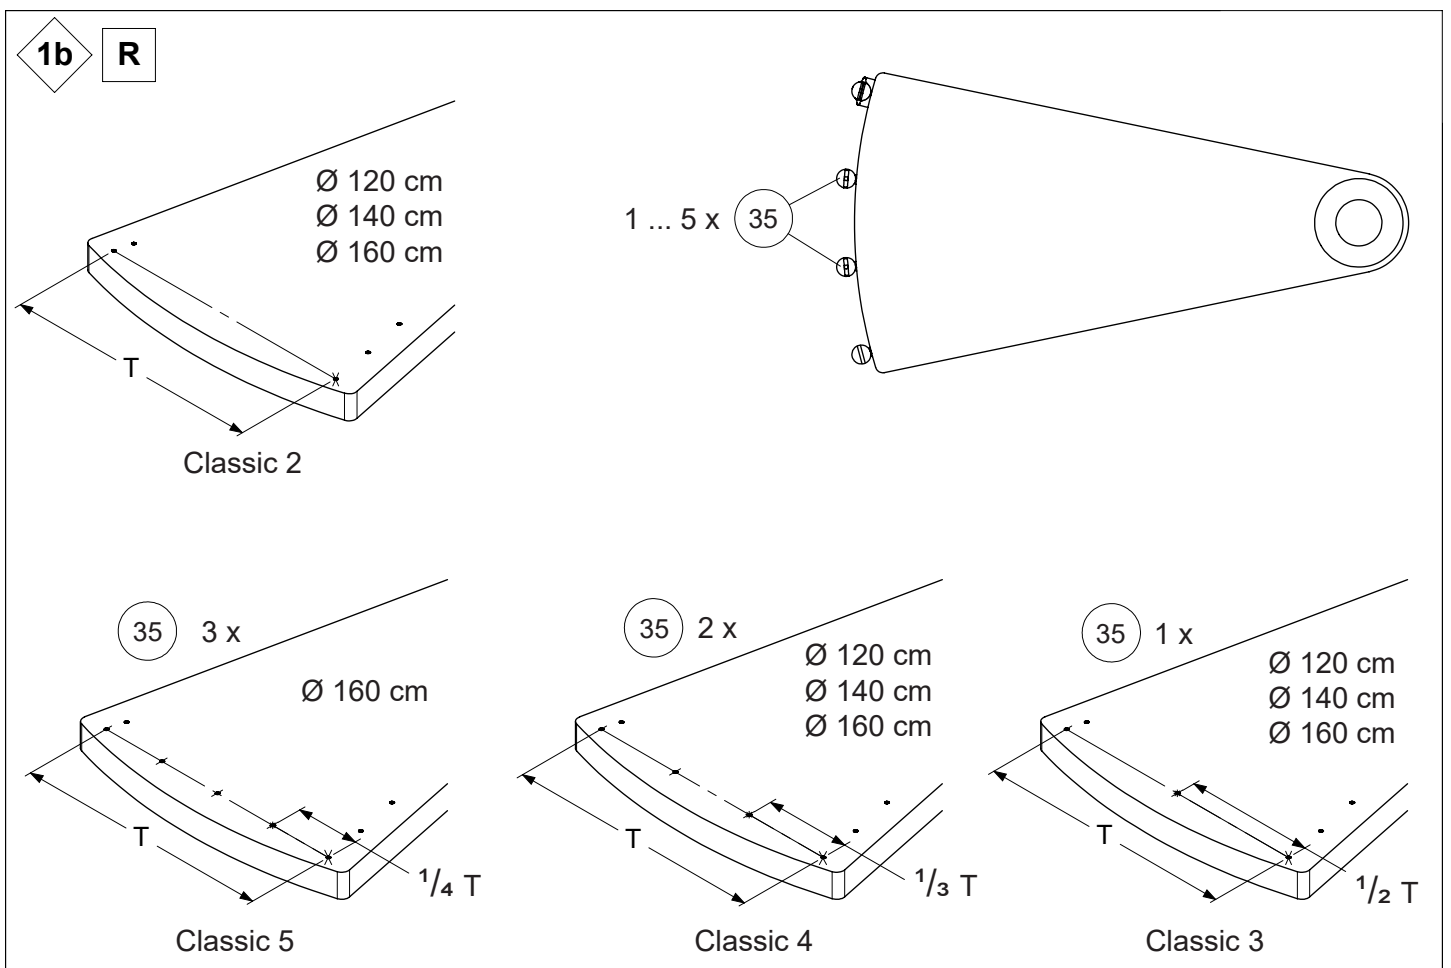

∅ 160 cm

S	T	Pos.	V °	A mm	B mm
12	11	7	22	1047	757
		6	24	812	779
		5	26	580	730
		4	27	374	614
		3	29	212	442
13	12	7	22	747	773
		6	24	499	694
		5	26	290	539
		4	27	145	323
		3	29	78	72
14	13	7	22	463	675
		6	24	205	433
		5	26	112	241
		4	27	75	-40
		3	29	141	-316
15	14	7	22	237	477
		6	24	77	61
		5	26	82	-105
		4	27	182	-395
		3	29	386	-624

Left
Links
Gauche

Right
Recht
Droite

17

18

23

24 - 28

29 - 37

24