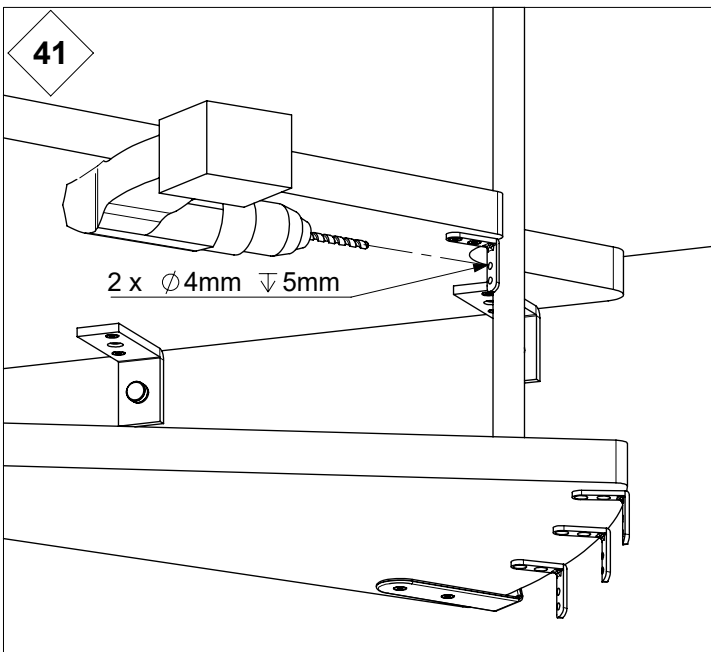

∅ 160 cm

S	T	Pos.	V °	A mm	B mm
12	11	7	22	1047	757
		6	24	812	779
		5	26	580	730
		4	27	374	614
		3	29	212	442
13	12	7	22	747	773
		6	24	499	694
		5	26	290	539
		4	27	145	323
		3	29	78	72
14	13	7	22	463	675
		6	24	205	433
		5	26	112	241
		4	27	75	-40
		3	29	141	-316
15	14	7	22	237	477
		6	24	77	61
		5	26	82	-105
		4	27	182	-395
		3	29	386	-624

25

26

27

28

61

62

63

64

72

	L
Ø 120cm	660mm
Ø 140cm	780mm
Ø 160cm	900mm

	9	Lm
Classic 2	x 2	1/3 x L
Classic 3	x 4	1/5 x L
Classic 4	x 6	1/7 x L
Classic 5	x 8	1/9 x L

	L
Ø 120 cm	600mm
Ø 140 cm	700mm
Ø 160 cm	800mm

73

82