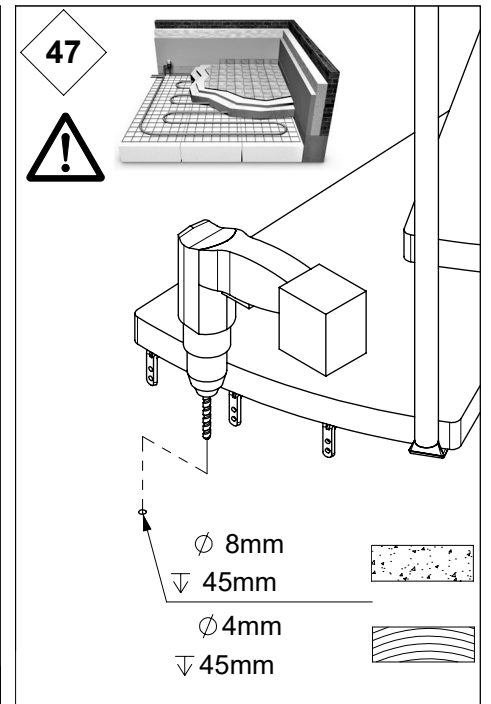

∅ 160 cm

S	T	Pos.	V °	A mm	B mm
12	11	7	22	1047	757
		6	24	812	779
		5	26	580	730
		4	27	374	614
		3	29	212	442
13	12	7	22	747	773
		6	24	499	694
		5	26	290	539
		4	27	145	323
		3	29	78	72
14	13	7	22	463	675
		6	24	205	433
		5	26	112	241
		4	27	75	-40
		3	29	141	-316
15	14	7	22	237	477
		6	24	77	61
		5	26	82	-105
		4	27	182	-395
		3	29	386	-624

25

26

27

28

61

62

63

64

72

	L
Ø 120cm	660mm
Ø 140cm	780mm
Ø 160cm	900mm

	9	Lm
Classic 2	x 2	1/3 x L
Classic 3	x 4	1/5 x L
Classic 4	x 6	1/7 x L
Classic 5	x 8	1/9 x L

	L
Ø 120 cm	600mm
Ø 140 cm	700mm
Ø 160 cm	800mm

73

82