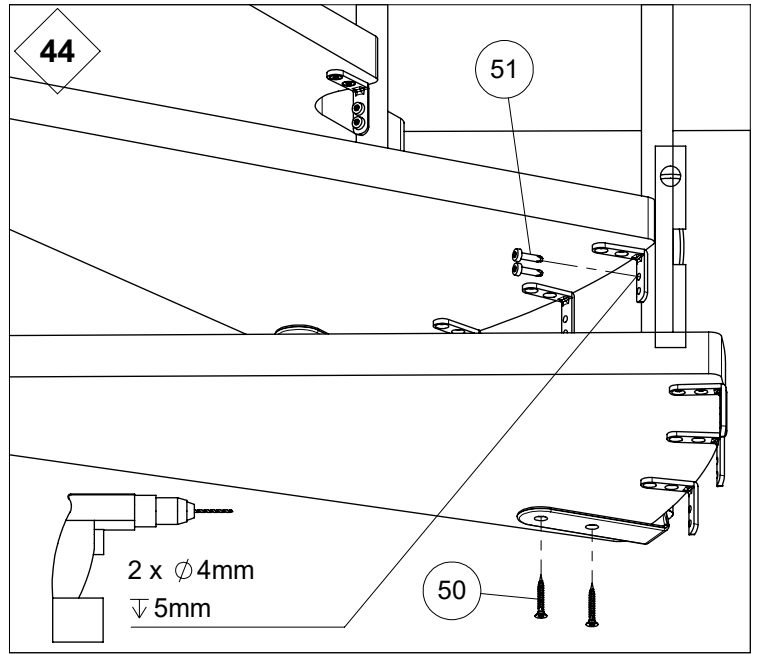

∅ 160 cm

S	T	Pos.	V °	A mm	B mm
12	11	7	22	1047	757
		6	24	812	779
		5	26	580	730
		4	27	374	614
		3	29	212	442
13	12	7	22	747	773
		6	24	499	694
		5	26	290	539
		4	27	145	323
		3	29	78	72
14	13	7	22	463	675
		6	24	205	433
		5	26	112	241
		4	27	75	-40
		3	29	141	-316
15	14	7	22	237	477
		6	24	77	61
		5	26	82	-105
		4	27	182	-395
		3	29	386	-624

Left
Links
Gauche

Right
Recht
Droite

17

18

23

24 - 28

29 - 37

24

25

26

27

28

61

62

63

64

72

	L
Ø 120cm	660mm
Ø 140cm	780mm
Ø 160cm	900mm

	9	Lm
Classic 2	x 2	1/3 x L
Classic 3	x 4	1/5 x L
Classic 4	x 6	1/7 x L
Classic 5	x 8	1/9 x L

	L
Ø 120 cm	600mm
Ø 140 cm	700mm
Ø 160 cm	800mm

73

82