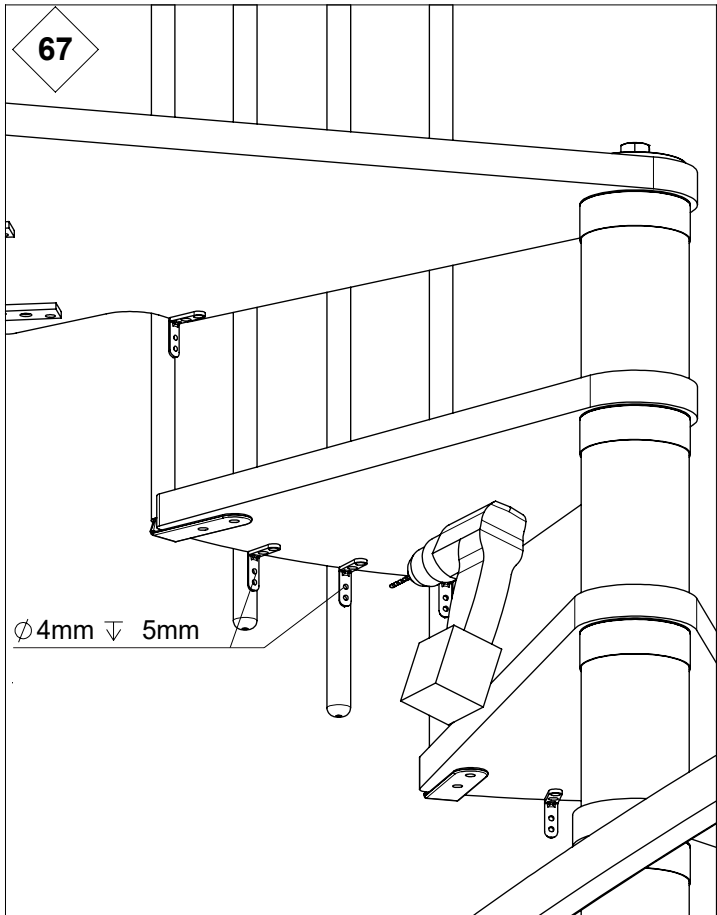

∅ 160 cm

S	T	Pos.	V °	A mm	B mm
12	11	7	22	1047	757
		6	24	812	779
		5	26	580	730
		4	27	374	614
		3	29	212	442
13	12	7	22	747	773
		6	24	499	694
		5	26	290	539
		4	27	145	323
		3	29	78	72
14	13	7	22	463	675
		6	24	205	433
		5	26	112	241
		4	27	75	-40
		3	29	141	-316
15	14	7	22	237	477
		6	24	77	61
		5	26	82	-105
		4	27	182	-395
		3	29	386	-624

Left
Links
Gauche

Right
Recht
Droite

17

18

23

24 - 28

29 - 37

24

25

26

27

28

61

62

63

64

72

	L
Ø 120cm	660mm
Ø 140cm	780mm
Ø 160cm	900mm

	9	Lm
Classic 2	x 2	1/3 x L
Classic 3	x 4	1/5 x L
Classic 4	x 6	1/7 x L
Classic 5	x 8	1/9 x L

	L
Ø 120 cm	600mm
Ø 140 cm	700mm
Ø 160 cm	800mm

73

82