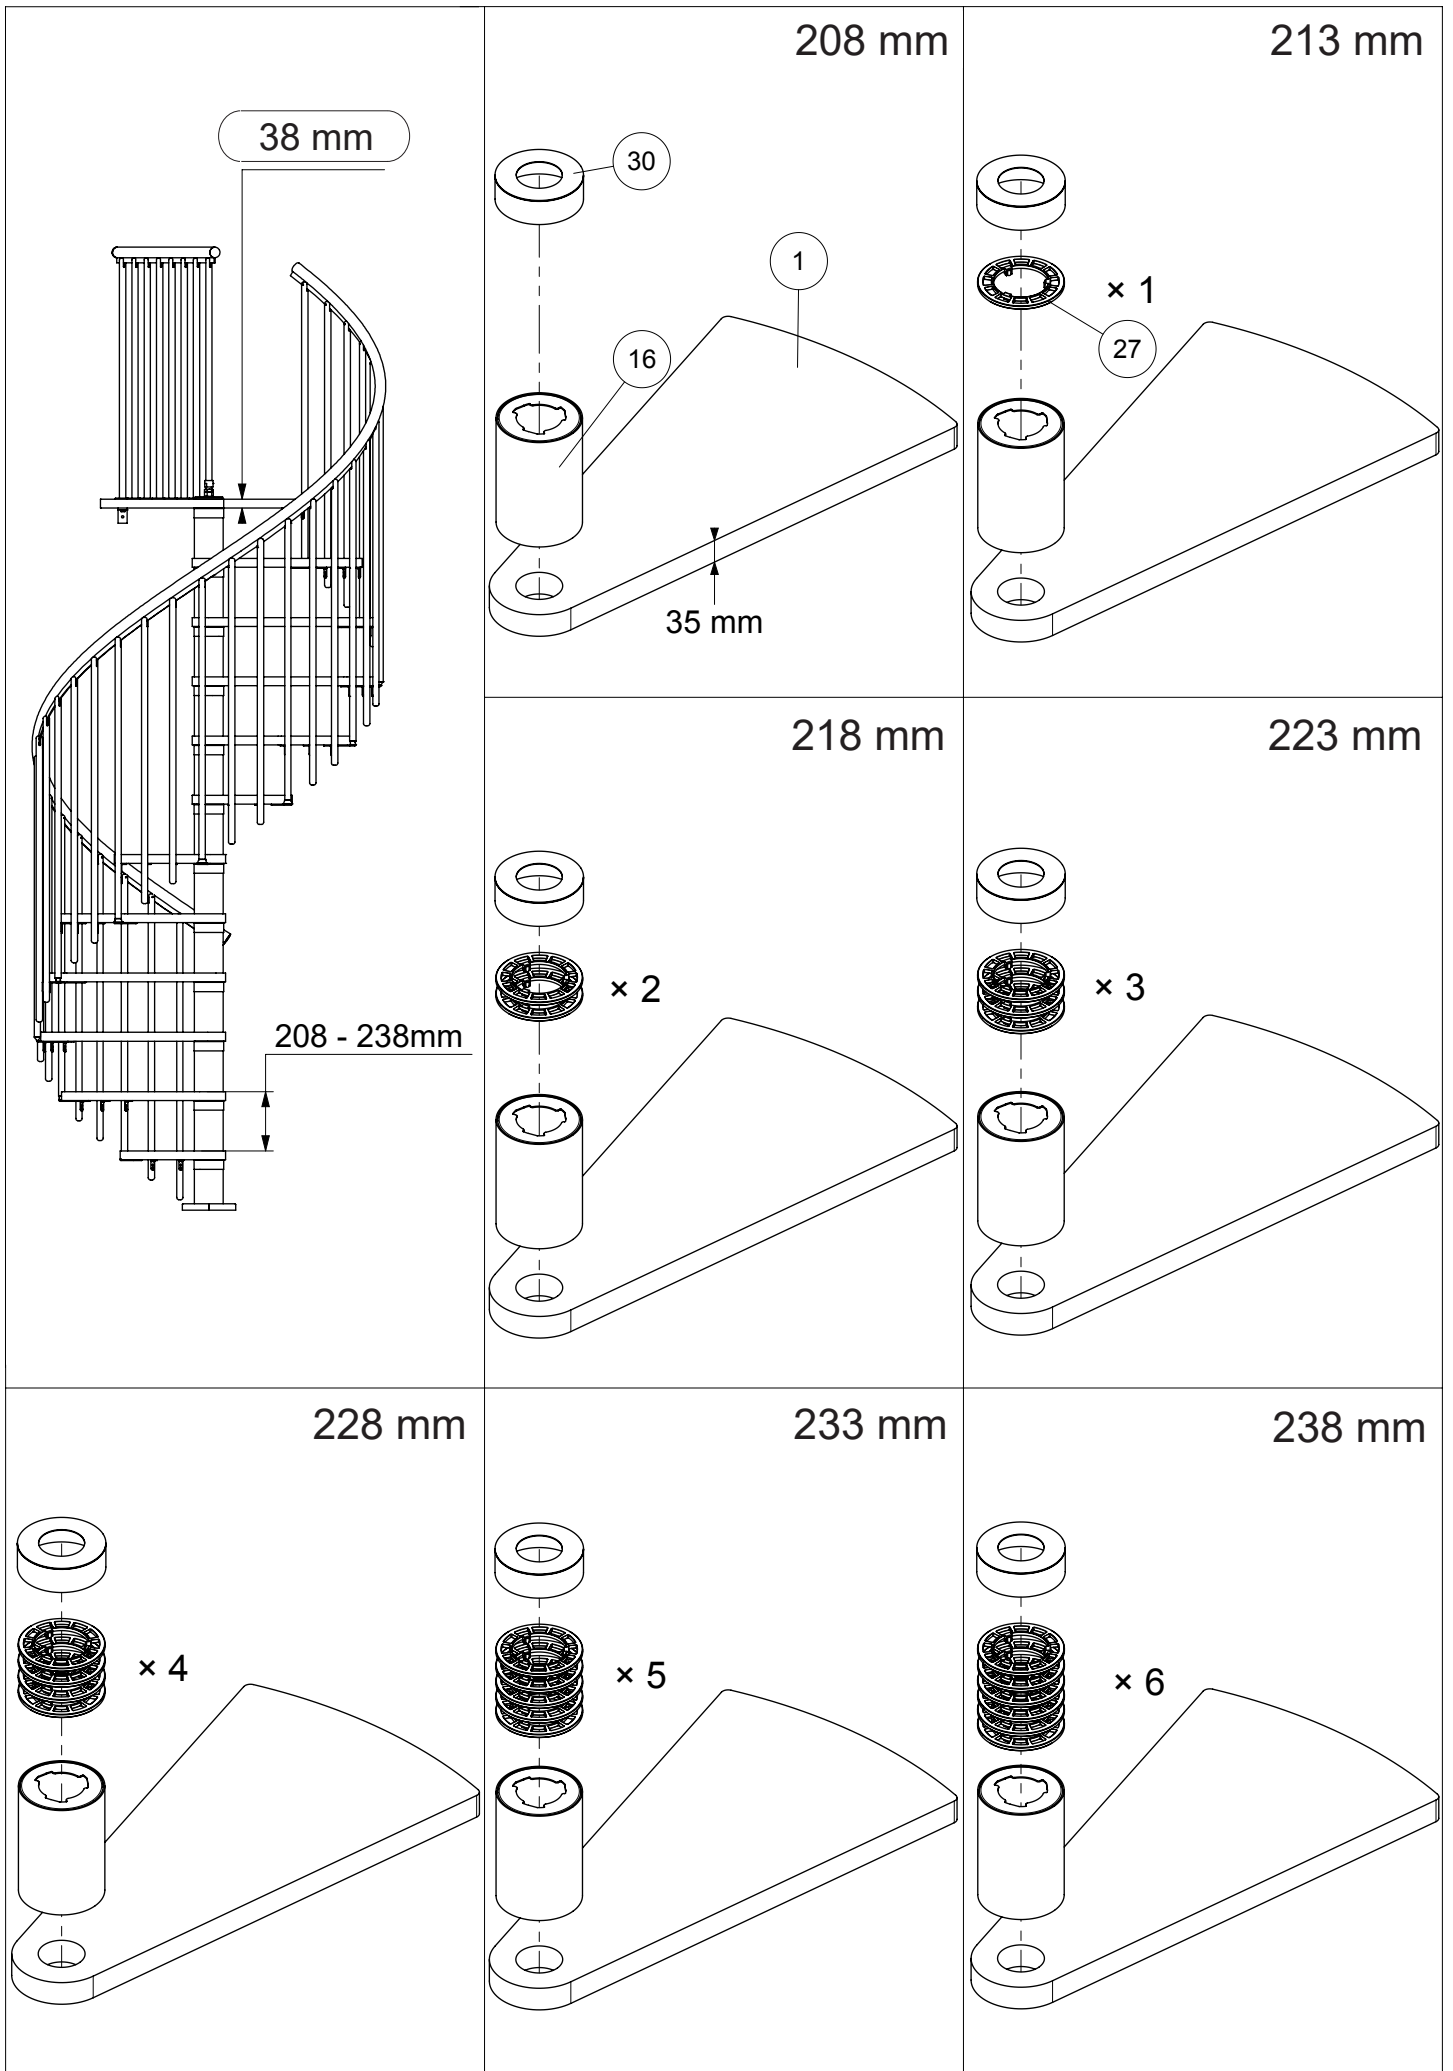

30mm

13mm

35 mm

N
0 ... 6 st (pcs)

N
0 ... 6 st (pcs)

P
+1
st (pcs)

N × S

5 st (pcs) × 12
= 60 st (pcs)

∅ 120 cm

S	T	Pos.	V °	A mm	B mm		
12	11	7	21	862	542		
		6	24	629	580		
		5	26	400	522		
		4	28	214	377		
		3	31	100	170		
13	12	7	21	650	580		
		6	24	398	520		
		5	26	197	356		
		4	28	87	121		
3	12	3	31	91	-138		
		14	13	7	21	438	539
				6	24	209	373
5	26			86	118		
4	28			98	-164		
3	13	3	31	241	-408		
		15	14	7	21	256	422
				6	24	97	161
5	26			93	-144		
4	28			244	-410		
3	14	3	31	509	-562		