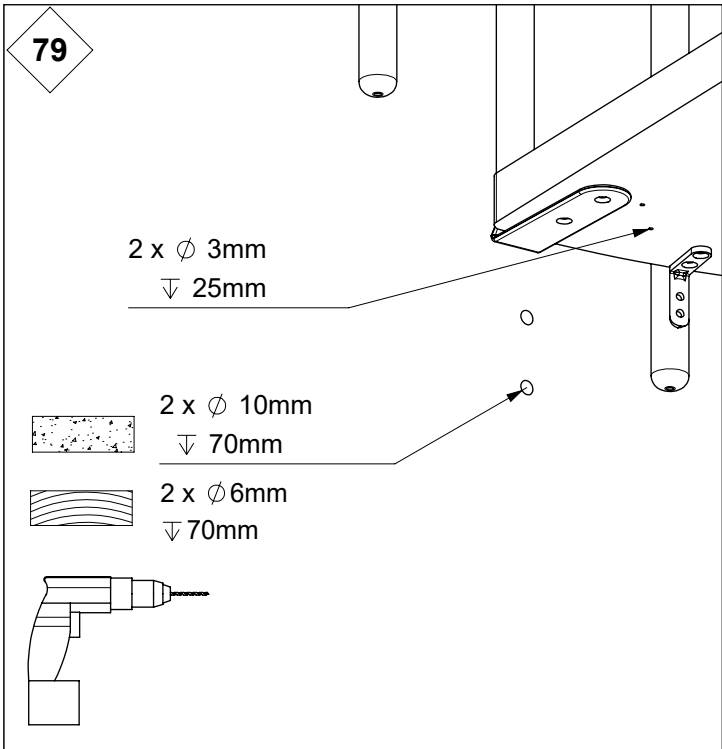

∅ 160 cm

S	T	Pos.	V °	A mm	B mm
12	11	7	22	1047	757
		6	24	812	779
		5	26	580	730
		4	27	374	614
		3	29	212	442
13	12	7	22	747	773
		6	24	499	694
		5	26	290	539
		4	27	145	323
		3	29	78	72
14	13	7	22	463	675
		6	24	205	433
		5	26	112	241
		4	27	75	-40
		3	29	141	-316
15	14	7	22	237	477
		6	24	77	61
		5	26	82	-105
		4	27	182	-395
		3	29	386	-624

25

26

27

28

61

62

63

64

72

	L
Ø 120cm	660mm
Ø 140cm	780mm
Ø 160cm	900mm

	9	Lm
Classic 2	x 2	1/3 x L
Classic 3	x 4	1/5 x L
Classic 4	x 6	1/7 x L
Classic 5	x 8	1/9 x L

	L
Ø 120 cm	600mm
Ø 140 cm	700mm
Ø 160 cm	800mm

73

82