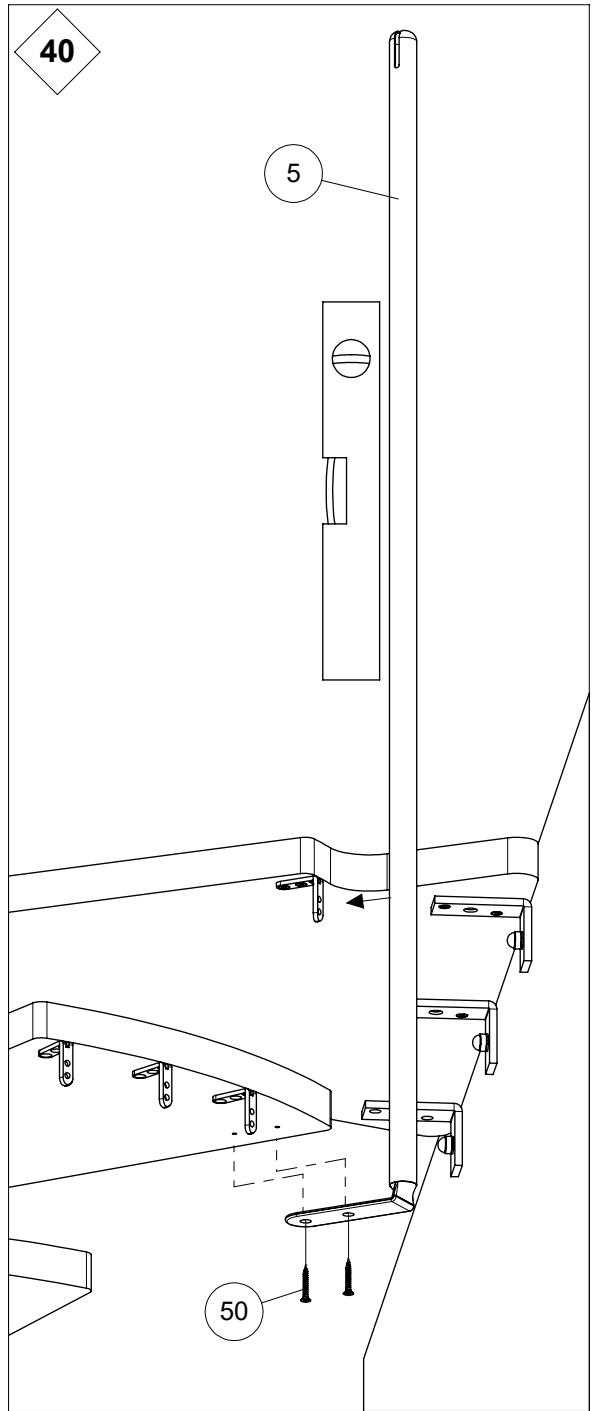

∅ 160 cm

S	T	Pos.	V °	A mm	B mm
12	11	7	22	1047	757
		6	24	812	779
		5	26	580	730
		4	27	374	614
		3	29	212	442
13	12	7	22	747	773
		6	24	499	694
		5	26	290	539
		4	27	145	323
		3	29	78	72
14	13	7	22	463	675
		6	24	205	433
		5	26	112	241
		4	27	75	-40
		3	29	141	-316
15	14	7	22	237	477
		6	24	77	61
		5	26	82	-105
		4	27	182	-395
		3	29	386	-624

Left
Links
Gauche

Right
Recht
Droite

17

18

23

24 - 28

29 - 37

24

25

26

27

28

61

62

63

64

72

	L
Ø 120cm	660mm
Ø 140cm	780mm
Ø 160cm	900mm

	9	Lm
Classic 2	x 2	1/3 x L
Classic 3	x 4	1/5 x L
Classic 4	x 6	1/7 x L
Classic 5	x 8	1/9 x L

	L
Ø 120 cm	600mm
Ø 140 cm	700mm
Ø 160 cm	800mm

73

82