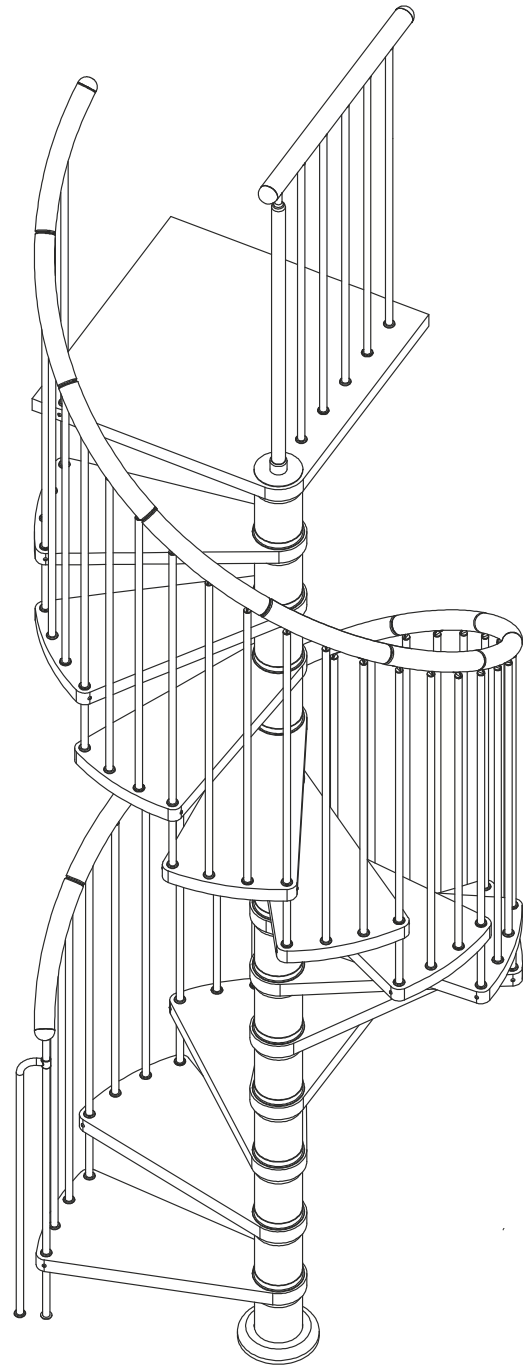

DIMENSIONS

# COLUMBIA | VEGA Ø140

**Space, balusters**  
8 cm

**Banister height**  
95 cm

www.sogem.eu

DIAGRAM

# COLUMBIA | VEGA Ø140

Number of treads	10+1	11+1	12+1	13+1	14+1	15+1
Height floor-to-floor (min)	225,50	246	266,50	287	307,50	328
Height floor-to-floor (max)	247,50	270	292,50	315	337,50	360
Degree rotation	242°	267°	292°	317°	342°	367°