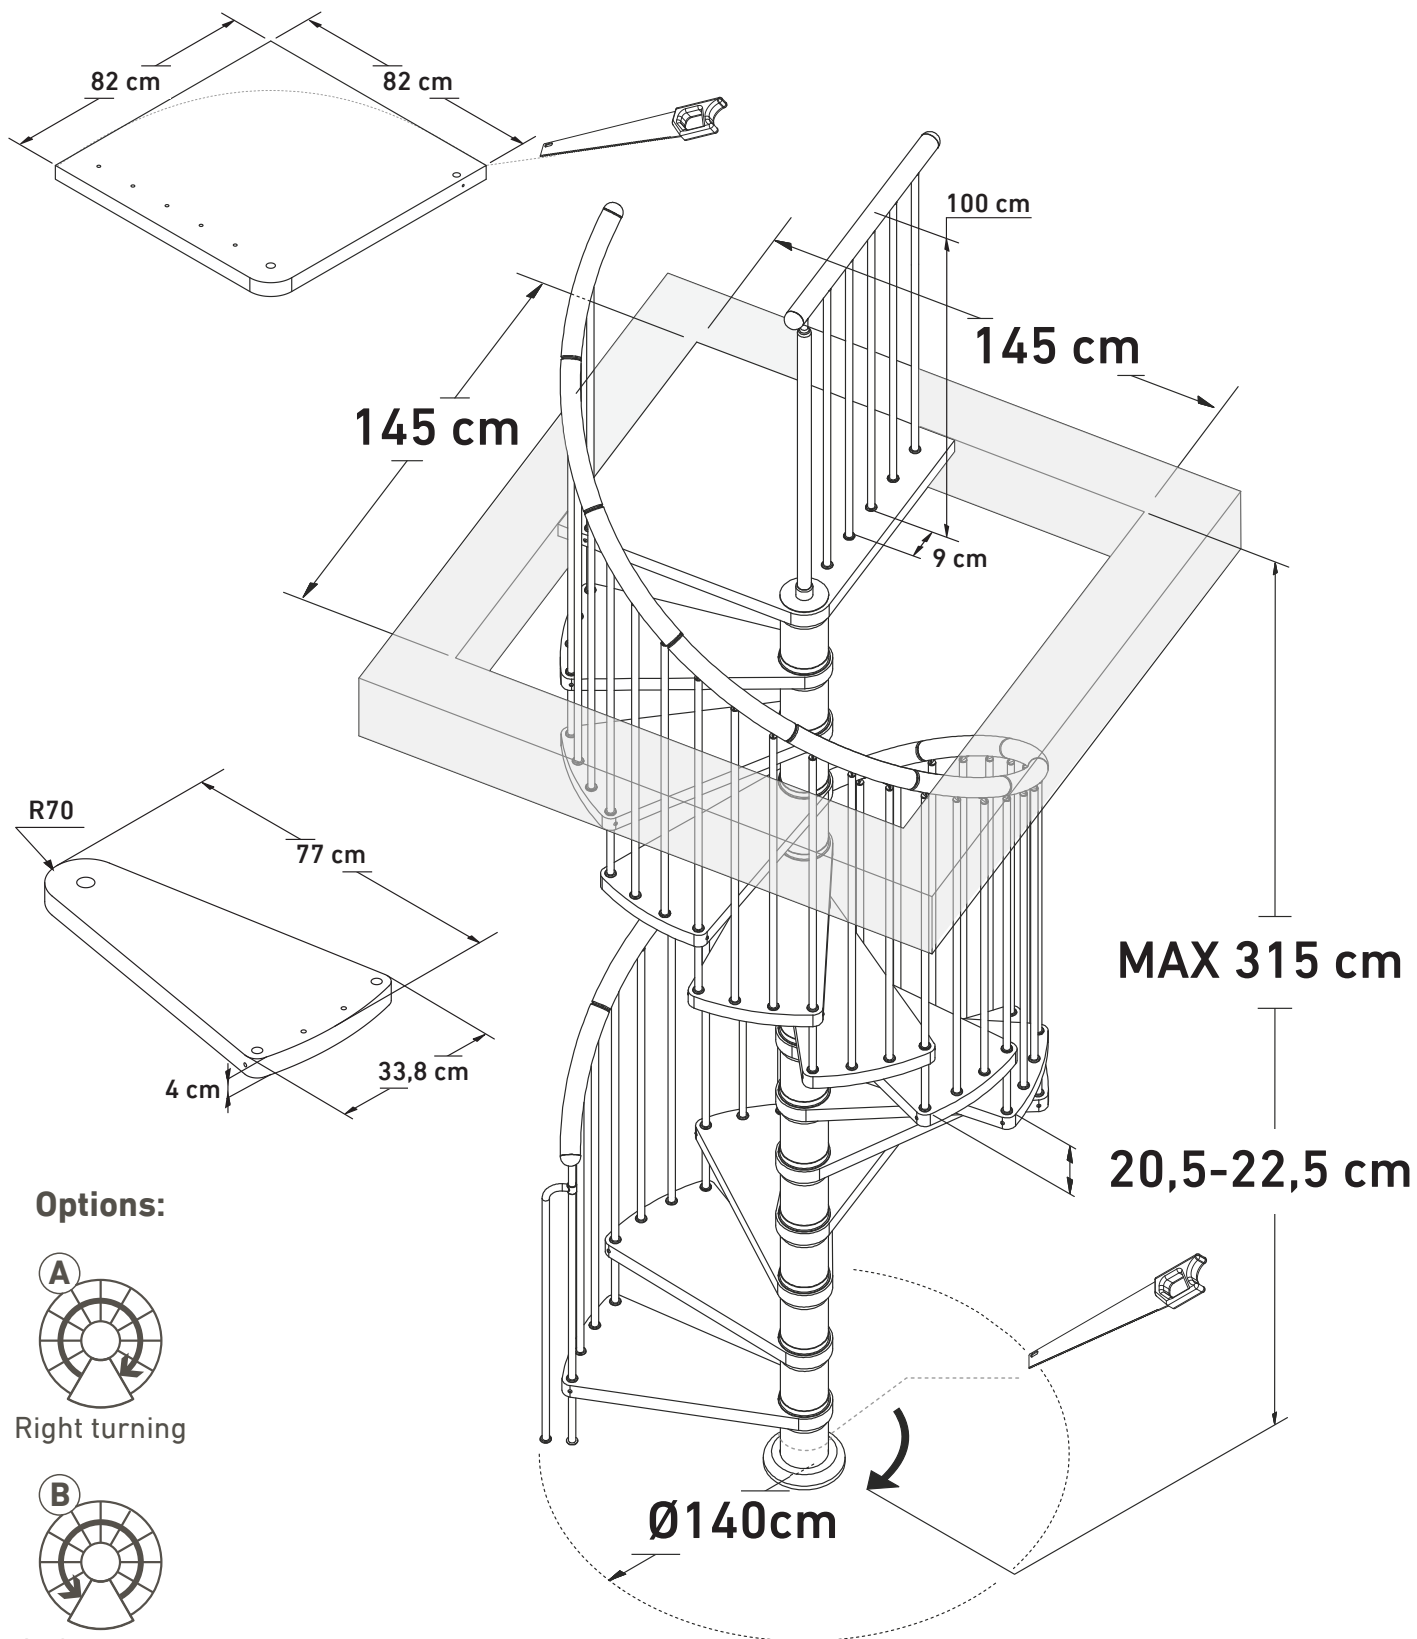

DIMENSIONS

# COLUMBIA | VEGA Ø140

**Space, balusters**  
8 cm

**Banister height**  
95 cm

www.sogem.eu

DIAGRAM

# COLUMBIA | VEGA Ø140

Number of treads	10+1	11+1	12+1	13+1	14+1	15+1
Height floor-to-floor (min)	225,50	246	266,50	287	307,50	328
Height floor-to-floor (max)	247,50	270	292,50	315	337,50	360
Degree rotation	242°	267°	292°	317°	342°	367°