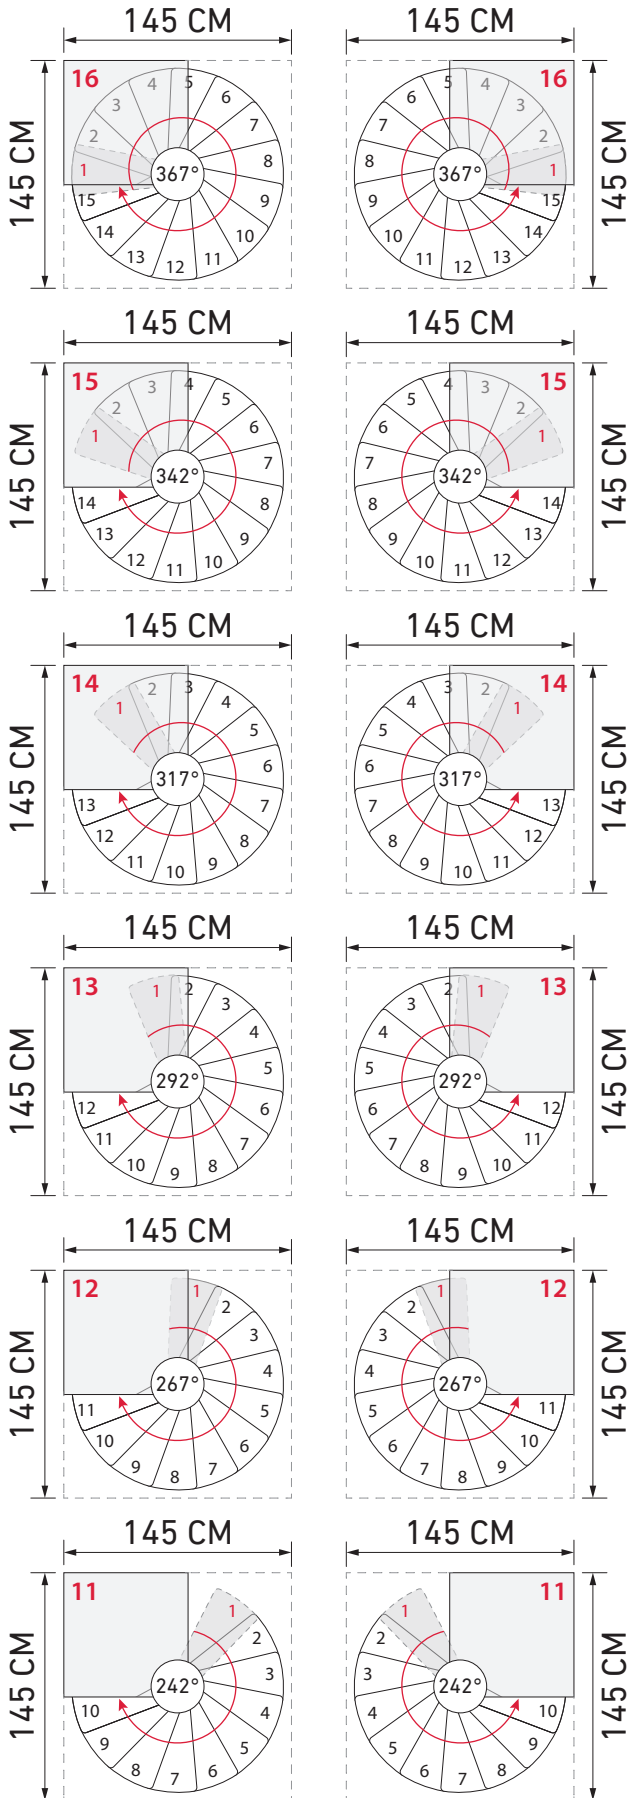

DIMENSIONS

# COLUMBIA | VEGA Ø140

**Space, balusters**  
8 cm

**Banister height**  
95 cm

www.sogem.eu

DIAGRAM

# COLUMBIA | VEGA Ø140

Number of treads	10+1	11+1	12+1	13+1	14+1	15+1
Height floor-to-floor (min)	225,50	246	266,50	287	307,50	328
Height floor-to-floor (max)	247,50	270	292,50	315	337,50	360
Degree rotation	242°	267°	292°	317°	342°	367°