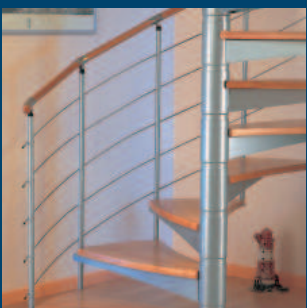

Stropné skladacie schody

Mlynárske schody

Modulové schody

Točité schody

Schodisko

The safe way up!..

## Flexibilné modulové schody

Kovové moduly	šedá (RAL 9007)
Výška schodu	18,5 - 22,5 cm
Nášíľapy	šírka: 58 cm Hĺbka: 21/12 cm (zošíkmené nášíľapy) Hrúbka: 35 mm Materiál: buk multiplex (lakovaný)
Tvar schodiska	flexibilné medzi priamym rovným a o ¼ zatočeným vedením
Zábradlie	trúbkové zábradlie súčasťou dodávky
Výška podlažia	12 nášíľapov (výška podlaha-podlaha 240-292 cm)
Balenie	1 kartón – 118x76x36 cm, váha 112 kg