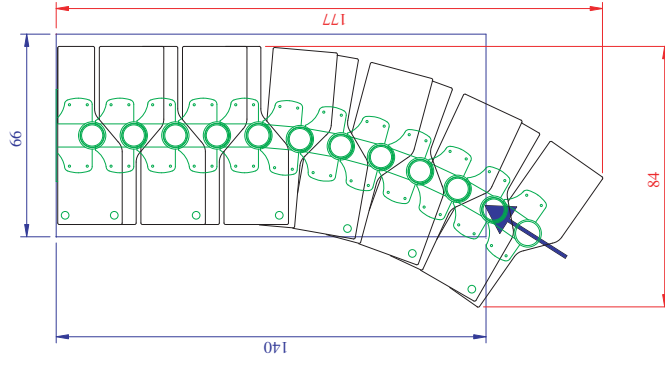

## Flexibilné modulové schody

Kovové moduly	šedá (RAL 9007)
Výška schodu	18,5 - 22,5 cm
Nášíľapy	šírka: 58 cm Hĺbka: 21/12 cm (zošíkmené nášíľapy) Hrúbka: 35 mm Materiál: buk multiplex (lakovaný)
Tvar schodiska	flexibilné medzi priamym rovným a o ¼ zatočeným vedením
Zábradlie	trúbkové zábradlie súčasťou dodávky
Výška podlažia	12 nášíľapov (výška podlaha-podlaha 240-292 cm)
Balenie	1 kartón – 118x76x36 cm, váha 112 kg

## Príklady rozloženia schodov – 12 nášľapov

**Priame vedenie**

**5° otočený každý modul**

**Zatočenie o 1/4, 18° otočený každý modul**

**Zatočenie o 1/4, 22,5° otočený každý modul**

**Zatočenie o 1/4, 18° otočený každý modul**