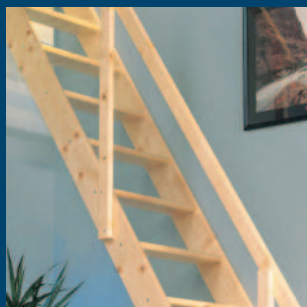

Stropné skladacie schody

Mlynárske schody

Modulové schody

Točité schody

Schodisko

The safe way up!..

## Flexibilné modulové schody

Kovové moduly	šedá (RAL 9007)
Výška schodu	18,5 - 22,5 cm
Nášíľapy	šírka: 58 cm Hĺbka: 21/12 cm (zošíkmené nášíľapy) Hrúbka: 35 mm Materiál: buk multiplex (lakovaný)
Tvar schodiska	flexibilné medzi priamym rovným a o ¼ zatočeným vedením
Zábradlie	trúbkové zábradlie súčasťou dodávky
Výška podlažia	12 nášíľapov (výška podlaha-podlaha 240-292 cm)
Balenie	1 kartón – 118x76x36 cm, váha 112 kg