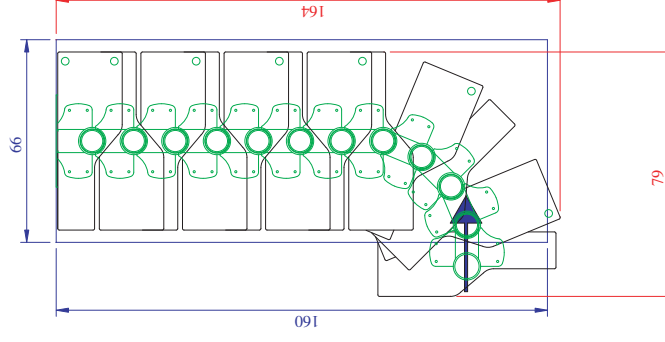

## Flexibilné modulové schody

Kovové moduly	šedá (RAL 9007)
Výška schodu	18,5 - 22,5 cm
Nášíľapy	šírka: 58 cm Hĺbka: 21/12 cm (zošíkmené nášíľapy) Hrúbka: 35 mm Materiál: buk multiplex (lakovaný)
Tvar schodiska	flexibilné medzi priamym rovným a o ¼ zatočeným vedením
Zábradlie	trúbkové zábradlie súčasťou dodávky
Výška podlažia	12 nášíľapov (výška podlaha-podlaha 240-292 cm)
Balenie	1 kartón – 118x76x36 cm, váha 112 kg

## Príklady rozloženia schodov – 12 nášľapov

**Priame vedenie**

**5° otočený každý modul**

**Zatočenie o 1/4, 18° otočený každý modul**

**Zatočenie o 1/4, 22,5° otočený každý modul**

**Zatočenie o 1/4, 18° otočený každý modul**