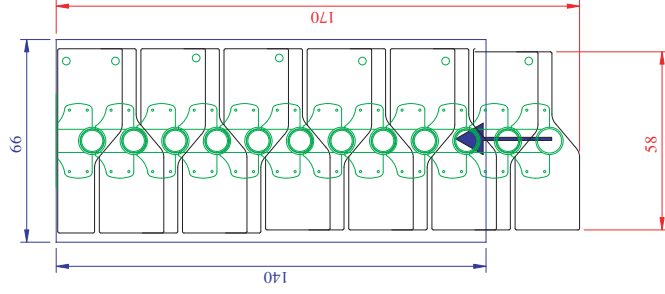

Stropné skladacie schody

Mlynárske schody

Modulové schody

Točité schody

Schodisko

The safe way up!..

## Flexibilné modulové schody

Kovové moduly	šedá (RAL 9007)
Výška schodu	18,5 - 22,5 cm
Nášíľapy	šírka: 58 cm Hĺbka: 21/12 cm (zošíkmené nášíľapy) Hrúbka: 35 mm Materiál: buk multiplex (lakovaný)
Tvar schodiska	flexibilné medzi priamym rovným a o ¼ zatočeným vedením
Zábradlie	trúbkové zábradlie súčasťou dodávky
Výška podlažia	12 nášíľapov (výška podlaha-podlaha 240-292 cm)
Balenie	1 kartón – 118x76x36 cm, váha 112 kg

## Príklady rozloženia schodov – 12 nášľapov

**Priame vedenie**

**5° otočený každý modul**

**Zatočenie o 1/4, 18° otočený každý modul**

**Zatočenie o 1/4, 22,5° otočený každý modul**

**Zatočenie o 1/4, 18° otočený každý modul**