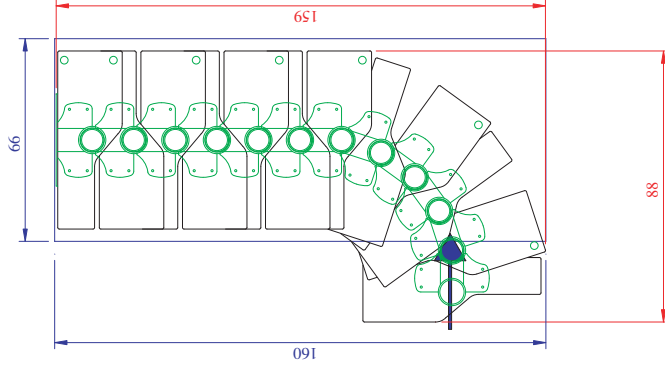

## Flexibilné modulové schody

Kovové moduly	šedá (RAL 9007)
Výška schodu	18,5 - 22,5 cm
Nášíľapy	šírka: 58 cm Hĺbka: 21/12 cm (zošíkmené nášíľapy) Hrúbka: 35 mm Materiál: buk multiplex (lakovaný)
Tvar schodiska	flexibilné medzi priamym rovným a o ¼ zatočeným vedením
Zábradlie	trúbkové zábradlie súčasťou dodávky
Výška podlažia	12 nášíľapov (výška podlaha-podlaha 240-292 cm)
Balenie	1 kartón – 118x76x36 cm, váha 112 kg

## Príklady rozloženia schodov – 12 nášľapov

**Priame vedenie**

**5° otočený každý modul**

**Zatočenie o 1/4, 18° otočený každý modul**

**Zatočenie o 1/4, 22,5° otočený každý modul**

**Zatočenie o 1/4, 18° otočený každý modul**