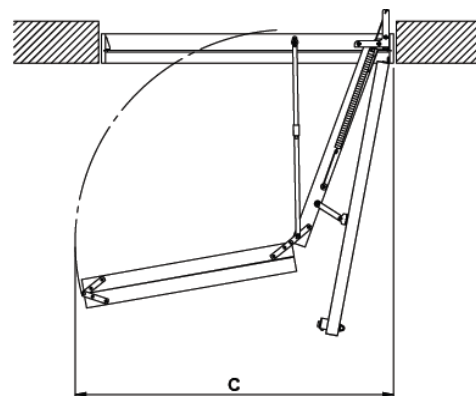

click
FIX[®]
56
SILVER

Novinka

Hodnota
U pre celé
schody 0,64

click**FIX**[®]
SILVER **56**

- Unikátna patentovaná technológia click FIX
- Rychlá a jednoduchá montáž bez použitia špeciálneho náradia
- 56 mm hrubé veko vyrobené z izolačného materiálu, ktorý znižuje tepelné straty až o 70%v porovnaní s klasickou konštrukciou povalových schodov
- Hmotnosť 23 kg - je to zníženie o 25% oproti klasickej konštrukcii. Žiadny komponent nemá viac ako 11 kg, vďaka čomu je montáž menej namáhavá.
- 3-dielne skladacie schody nepotrebujú extra priestor na povale
- Prievzdušnosť 3 triedy podľa DIN EN 12207 zaručuje tesnosť a zabraňuje prievanu. Testy boli robené v skúšobni ift Rosenheim
- Odolný systém pružín umožňujúci plynulé a ľahké otváranie
- Vkusné biele prevedenie poklopu
- Protišmykové nášlapy pre väčšiu bezpečnosť
- Skryté závesy uľahčujú prípadné maľovanie veka
- Schody dodávané so špeciálnou ovládacou tyčou pre ľahšie otváranie a zatváranie
- Testované podľa normy EN 14975 - testy do 265 kg max., pracovné zaťaženie 150 kg

- Nový systém click FIX®
- Účinnější tepelná izolácia
- Menšia hmotnosť

Skryňa
Materiál: smrek Hrúbka: 18 mm Výška: 140 mm
Poklop
Sendvičová konštrukcia hrúbky 56 mm - 2x3mm biely HDF a 50 mm polystyrén. Súšinitel' prechodu tepla celých schodov U= 0,64 W/m2 oC
Rebrík
Šírka: 400 mm Výška stupňa: 250 mm
Rozmery nášlapov
Hrúbka: 17,5 mm Hĺbka: 54 mm Materiál: buk
Rozmery bočnic
RHrúbka: 21 mm Hĺbka: 69 mm Materiál: borovica
Prievzdušnosť
Trieda 3 podľa DIN EN 12207 Výroba podľa normy EU EN 14975
Na objednávku
Biele krycie plastové lišty Kovové madlo Horné ochranné zábradlie

Model	Rozmer otvoru	Rozmery skrine	F	G
	mm	mm	mm	mm
16620	1200 x 600	1175 x 576	140	408
16720	1200 x 700	1175 x 676		
16740	1400 x 700	1375 x 676		

Poz.	A	B	C	H	Nášľapy	Rebrík
	mm	mm	mm	mm	mm	mm
	2770	1160	1499	70	12	4-4-4
	2803	1061	1466	72		