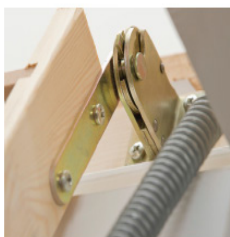

click
FIX[®]
56
SILVER

Novinka

Hodnota
U pre celé
schody 0,64

click**FIX**[®]
SILVER **56**

- Unikátna patentovaná technológia click FIX
- Rychlá a jednoduchá montáž bez použitia špeciálneho náradia
- 56 mm hrubé veko vyrobené z izolačného materiálu, ktorý znižuje tepelné straty až o 70%v porovnaní s klasickou konštrukciou povalových schodov
- Hmotnosť 23 kg - je to zníženie o 25% oproti klasickej konštrukcii. Žiadny komponent nemá viac ako 11 kg, vďaka čomu je montáž menej namáhavá.
- 3-dielne skladacie schody nepotrebujú extra priestor na povale
- Prievzdušnosť 3 triedy podľa DIN EN 12207 zaručuje tesnosť a zabraňuje prievanu. Testy boli robené v skúšobni ift Rosenheim
- Odolný systém pružín umožňujúci plynulé a ľahké otváranie
- Vkusné biele prevedenie poklopu
- Protišmykové nášlapy pre väčšiu bezpečnosť
- Skryté závesy uľahčujú prípadné maľovanie veka
- Schody dodávané so špeciálnou ovládacou tyčou pre ľahšie otváranie a zatváranie
- Testované podľa normy EN 14975 - testy do 265 kg max., pracovné zaťaženie 150 kg

- Nový systém click FIX®
- Účinnější tepelná izolácia
- Menšia hmotnosť

Skryňa
Materiál: smrek Hrúbka: 18 mm Výška: 140 mm
Poklop
Sendvičová konštrukcia hrúbky 56 mm - 2x3mm biely HDF a 50 mm polystyrén. Súšinitel' prechodu tepla celých schodov U= 0,64 W/m2 oC
Rebrík
Šírka: 400 mm Výška stupňa: 250 mm
Rozmery nášlapov
Hrúbka: 17,5 mm Hĺbka: 54 mm Materiál: buk
Rozmery bočnic
RHrúbka: 21 mm Hĺbka: 69 mm Materiál: borovica
Prievzdušnosť
Trieda 3 podľa DIN EN 12207 Výroba podľa normy EU EN 14975
Na objednávku
Biele krycie plastové lišty Kovové madlo Horné ochranné zábradlie