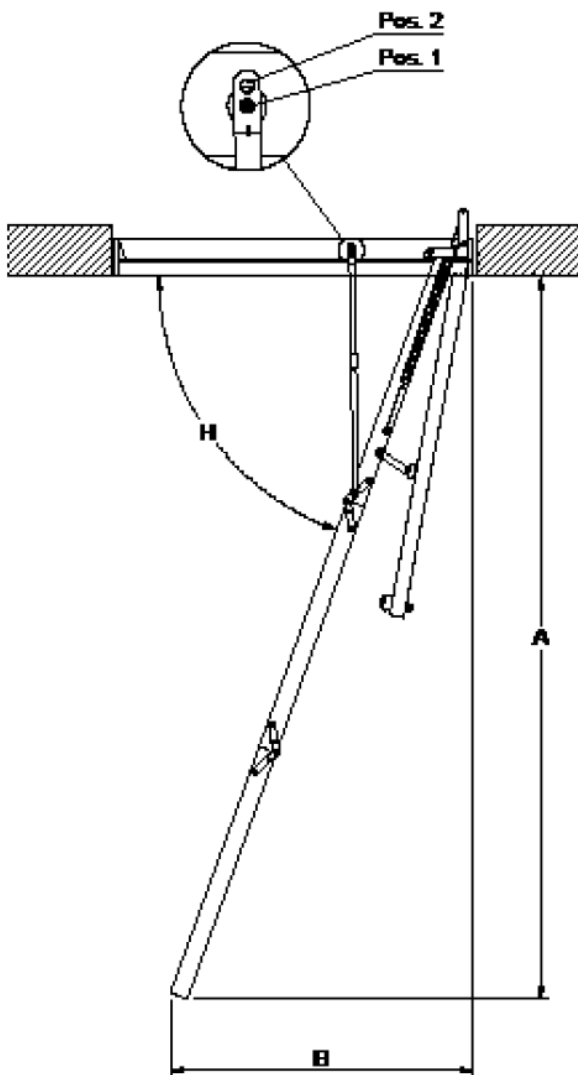

click
FIX[®]
56
SILVER

Novinka

Hodnota
U pre celé
schody 0,64

click**FIX**[®]
SILVER **56**

- Unikátna patentovaná technológia click FIX
- Rychlá a jednoduchá montáž bez použitia špeciálneho náradia
- 56 mm hrubé veko vyrobené z izolačného materiálu, ktorý znižuje tepelné straty až o 70%v porovnaní s klasickou konštrukciou povalových schodov
- Hmotnosť 23 kg - je to zníženie o 25% oproti klasickej konštrukcii. Žiadny komponent nemá viac ako 11 kg, vďaka čomu je montáž menej namáhavá.
- 3-dielne skladacie schody nepotrebujú extra priestor na povale
- Prievzdušnosť 3 triedy podľa DIN EN 12207 zaručuje tesnosť a zabraňuje prievanu. Testy boli robené v skúšobni ift Rosenheim
- Odolný systém pružín umožňujúci plynulé a ľahké otváranie
- Vkusné biele prevedenie poklopu
- Protišmykové nášlapy pre väčšiu bezpečnosť
- Skryté závesy uľahčujú prípadné maľovanie veka
- Schody dodávané so špeciálnou ovládacou tyčou pre ľahšie otváranie a zatváranie
- Testované podľa normy EN 14975 - testy do 265 kg max., pracovné zaťaženie 150 kg

- Nový systém click FIX®
- Účinnější tepelná izolácia
- Menšia hmotnosť

Skryňa
Materiál: smrek Hrúbka: 18 mm Výška: 140 mm
Poklop
Sendvičová konštrukcia hrúbky 56 mm - 2x3mm biely HDF a 50 mm polystyrén. Súšinitel' prechodu tepla celých schodov U= 0,64 W/m2 oC
Rebrík
Šírka: 400 mm Výška stupňa: 250 mm
Rozmery nášlapov
Hrúbka: 17,5 mm Hĺbka: 54 mm Materiál: buk
Rozmery bočnic
RHrúbka: 21 mm Hĺbka: 69 mm Materiál: borovica
Prievzdušnosť
Trieda 3 podľa DIN EN 12207 Výroba podľa normy EU EN 14975
Na objednávku
Biele krycie plastové lišty Kovové madlo Horné ochranné zábradlie

Model	Rozmer otvoru	Rozmery skrine	F	G
	mm	mm	mm	mm
16620	1200 x 600	1175 x 576	140	408
16720	1200 x 700	1175 x 676		
16740	1400 x 700	1375 x 676		

Poz.	A	B	C	H	Nášľapy	Rebrík
	mm	mm	mm	mm	mm	mm
	2770	1160	1499	70	12	4-4-4
	2803	1061	1466	72		