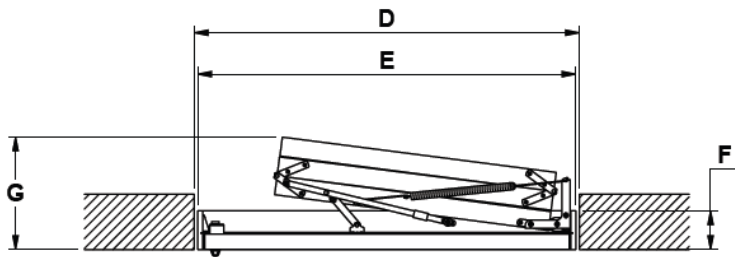

click
FIX[®]
56
SILVER

Novinka

Hodnota
U pre celé
schody 0,64

click**FIX**[®]
SILVER **56**

- Unikátna patentovaná technológia click FIX
- Rychlá a jednoduchá montáž bez použitia špeciálneho náradia
- 56 mm hrubé veko vyrobené z izolačného materiálu, ktorý znižuje tepelné straty až o 70%v porovnaní s klasickou konštrukciou povalových schodov
- Hmotnosť 23 kg - je to zníženie o 25% oproti klasickej konštrukcii. Žiadny komponent nemá viac ako 11 kg, vďaka čomu je montáž menej namáhavá.
- 3-dielne skladacie schody nepotrebujú extra priestor na povale
- Prievzdušnosť 3 triedy podľa DIN EN 12207 zaručuje tesnosť a zabraňuje prievanu. Testy boli robené v skúšobni ift Rosenheim
- Odolný systém pružín umožňujúci plynulé a ľahké otváranie
- Vkusné biele prevedenie poklopu
- Protišmykové nášlapy pre väčšiu bezpečnosť
- Skryté závesy uľahčujú prípadné maľovanie veka
- Schody dodávané so špeciálnou ovládacou tyčou pre ľahšie otváranie a zatváranie
- Testované podľa normy EN 14975 - testy do 265 kg max., pracovné zaťaženie 150 kg

- Nový systém click FIX®
- Účinnější tepelná izolácia
- Menšia hmotnosť

Skryňa
Materiál: smrek Hrúbka: 18 mm Výška: 140 mm
Poklop
Sendvičová konštrukcia hrúbky 56 mm - 2x3mm biely HDF a 50 mm polystyrén. Súšinitel' prechodu tepla celých schodov U= 0,64 W/m2 oC
Rebrík
Šírka: 400 mm Výška stupňa: 250 mm
Rozmery nášlapov
Hrúbka: 17,5 mm Hĺbka: 54 mm Materiál: buk
Rozmery bočnic
RHrúbka: 21 mm Hĺbka: 69 mm Materiál: borovica
Prievzdušnosť
Trieda 3 podľa DIN EN 12207 Výroba podľa normy EU EN 14975
Na objednávku
Biele krycie plastové lišty Kovové madlo Horné ochranné zábradlie

Model	Rozmer otvoru	Rozmery skrine	F	G
	mm	mm	mm	mm
16620	1200 x 600	1175 x 576	140	408
16720	1200 x 700	1175 x 676		
16740	1400 x 700	1375 x 676		

Poz.	A	B	C	H	Nášľapy	Rebrík
	mm	mm	mm	mm	mm	mm
	2770	1160	1499	70	12	4-4-4
	2803	1061	1466	72		