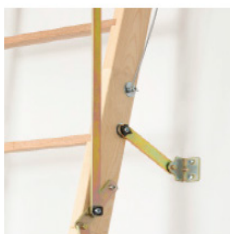

click
FIX[®]
56
SILVER

Novinka

Hodnota
U pre celé
schody 0,64

click**FIX**[®]
SILVER **56**

- Unikátna patentovaná technológia click FIX
- Rychlá a jednoduchá montáž bez použitia špeciálneho náradia
- 56 mm hrubé veko vyrobené z izolačného materiálu, ktorý znižuje tepelné straty až o 70%v porovnaní s klasickou konštrukciou povalových schodov
- Hmotnosť 23 kg - je to zníženie o 25% oproti klasickej konštrukcii. Žiadny komponent nemá viac ako 11 kg, vďaka čomu je montáž menej namáhavá.
- 3-dielne skladacie schody nepotrebujú extra priestor na povale
- Prievzdušnosť 3 triedy podľa DIN EN 12207 zaručuje tesnosť a zabraňuje prievanu. Testy boli robené v skúšobni ift Rosenheim
- Odolný systém pružín umožňujúci plynulé a ľahké otváranie
- Vkusné biele prevedenie poklopu
- Protišmykové nášlapy pre väčšiu bezpečnosť
- Skryté závesy uľahčujú prípadné maľovanie veka
- Schody dodávané so špeciálnou ovládacou tyčou pre ľahšie otváranie a zatváranie
- Testované podľa normy EN 14975 - testy do 265 kg max., pracovné zaťaženie 150 kg

- Nový systém click FIX®
- Účinnější tepelná izolácia
- Menšia hmotnosť

Skryňa
Materiál: smrek Hrúbka: 18 mm Výška: 140 mm
Poklop
Sendvičová konštrukcia hrúbky 56 mm - 2x3mm biely HDF a 50 mm polystyrén. Súšinitel' prechodu tepla celých schodov U= 0,64 W/m2 oC
Rebrík
Šírka: 400 mm Výška stupňa: 250 mm
Rozmery nášlapov
Hrúbka: 17,5 mm Hĺbka: 54 mm Materiál: buk
Rozmery bočnic
RHrúbka: 21 mm Hĺbka: 69 mm Materiál: borovica
Prievzdušnosť
Trieda 3 podľa DIN EN 12207 Výroba podľa normy EU EN 14975
Na objednávku
Biele krycie plastové lišty Kovové madlo Horné ochranné zábradlie