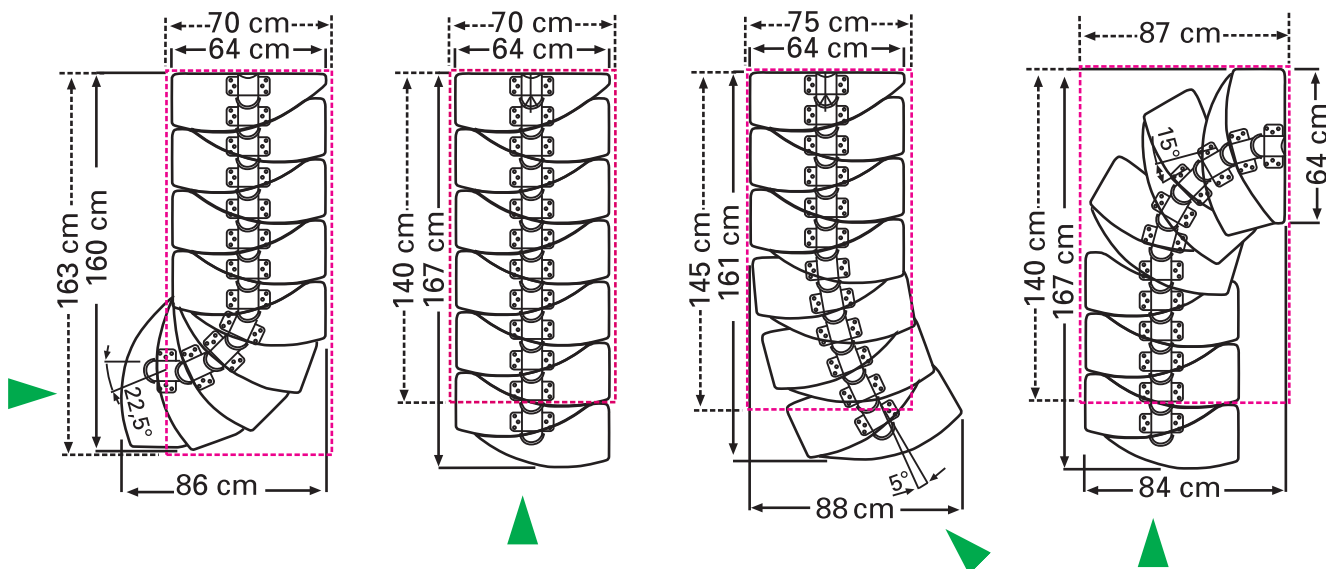

Kovové moduly	prášково lakované (RAL 9006 ako štandard), k dispozícii sú i ostatné farby RAL (za príplatok)
Výška schodu	18,5 – 22,5 cm
Nášľapy	šírka 64 cm Hĺbka: 25,1/4,8 cm (zošikmené nášľapy) Hrúbka: 40 mm Materiál: borovica, buk, jaseň, dub alebo merbau (nelakované)
Tvar	flexibilné pre rovné až o ¼ zatočené vedenie
Zábradlie	Drôtené alebo trubkové, voliteľné
Výška podlažia	11 nášľapov (podlaha-podlaha 222-270 cm) 12 nášľapov (podlaha-podlaha 240-292 cm) Maximum 15 nášľapov, 360 cm
Povrchová úprava	Lakované
Vybavenie-doplňky	Schodiskové zábradlie

Berlin, modulové schody

Berlin nášľapy

Drôtené zábradlie

Trúbkové zábradlie

Výška: podlaha-podlaha

222,0 cm – 270,0 cm, 11 nášľapov
 240,5 cm – 292,5 cm, 12 nášľapov
 259,0 cm – 315,0 cm, 13 nášľapov
 277,5 cm – 337,5 cm, 14 nášľapov
 296,0 cm – 360,0 cm, 15 nášľapov

Príklady rôzneho rozloženia schodov Berlin s 12 nášľapmi (13 výstupov)

- ▲ Zelená šípka naznačuje smer, ktorým stúpate nahor
- Červená prerušovaná čiara ukazuje minimálny otvor.