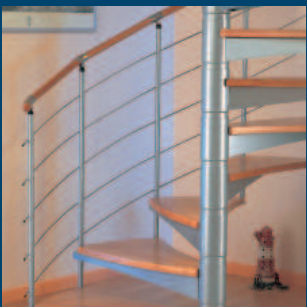

Modulové schody